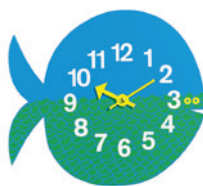

Zoo Timers

George Nelson, 1965

vitra.

Omar the Owl

Fernando the Fish

Elihu the Elephant

George Nelson was een uitgesproken veelzijdig talent en was ook actief als grafisch ontwerper. Zijn Zoo Timers – in sterke kleuren getekende dieren – zijn voor kinderen een speels-vrolijke kennis-making met het fenomeen tijdmeting.

Material

- **Material:** multiplex, meerkleurig bedrukt.
- **Wijzers:** metaalplaat.
- **Levering:** hoogwaardig kwartsuurwerk, incl. batterij van 1,5V.

AFMETINGEN

Zoo Timers - Omar the Owl,
H 255 x B 270 x T 35

Zoo Timers - Fernando the Fish,
H 250 x B 280 x T 35

Zoo Timers - Elihu the Elephant,
H 320 x B 320 x T 50