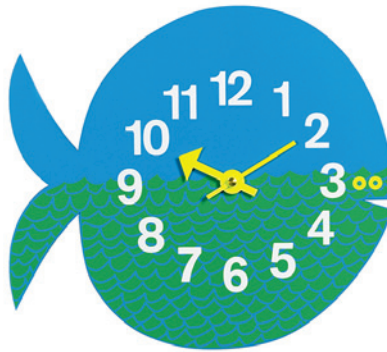

Zoo Timers

George Nelson, 1965

vitra.

Omar the Owl

Fernando the Fish

Elihu the Elephant

George Nelson was een uitgesproken veelzijdig talent en was ook actief als grafisch ontwerper. Zijn Zoo Timers – in sterke kleuren getekende dieren – zijn voor kinderen een speels-vrolijke kennis-making met het fenomeen tijdmeting.

Material

- **Material:** multiplex, meerkleurig bedrukt.
- **Wijzers:** metaalplaat.
- **Levering:** hoogwaardig kwartsuurwerk, incl. batterij van 1,5V.

AFMETINGEN

Zoo Timers - Omar the Owl,
H 255 x B 270 x T 35

Zoo Timers - Fernando the Fish,
H 250 x B 280 x T 35

Zoo Timers - Elihu the Elephant,
H 320 x B 320 x T 50