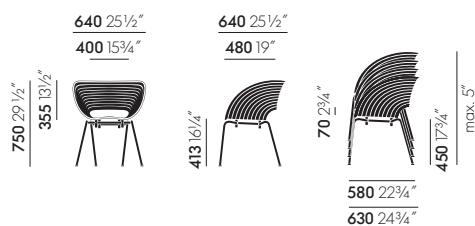

Tom Vac

Ron Arad, 1999

vitra.

Tom Vac

De elegante en comfortabele kunststof zitschaal van de Tom Vac biedt een hoog zitcomfort, zowel binnen als buiten. Speciale additieven beschermen de schaal van polypropyleen tegen verkleuring door de zon en het gepoedercoate onderstel maakt de stoel geschikt voor het terras of de tuin. De stoel is stapelbaar, wat handig is wanneer er veel stoelen nodig zijn.

Materiaal

- **Zitschaal:** door en door gekleurd polypropyleen met golfstructuur.
- **Onderstel:** stapelbaar staalbuisonderstel met vier poten, verchromd of zilverkleurig gepoedercoat (RAL 9006). De gepoedercoate versie kan buiten gebruikt worden. Het onderstel is ook gegalvaniseerd. Met kunststof glijders voor tapijt of viltglijders voor harde vloeren.
- **Stapelbaarheid:** de Tom Vac kan tot 5 stoelen hoog gestapeld worden.
- **Opmerking:** speciale additieven voorkomen kleurvervaging door UV-licht. Als de stoel echter langdurig aan zonlicht wordt blootgesteld kan de kleur na verloop van tijd veranderen. Langdurige blootstelling aan de zon wordt daarom afgeraden.

AFMETINGEN (Afmetingen zijn bepaald overeenkomstig EN-1335,1)

Tom Vac

Tom Vac

Het onderstel van Tom Vac is er in een zilverkleurig gepoedercoate variant. Daarmee is de stoel ook geschikt voor gebruik buiten, vooral omdat speciale additieven het door bestraling van de zon verbleken van de zitschaalkleuren voorkomen.