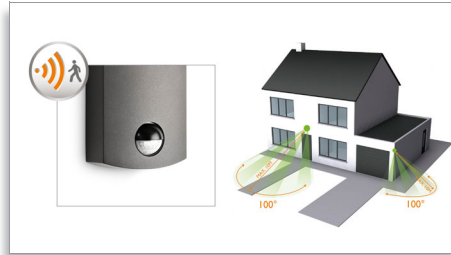

Energiezuinig

Deze Philips-lamp bespaart energie in vergelijking met traditionele lichtbronnen. Zo bespaart u op uw energierekening en draagt u bij aan een beter milieu.

Gastvrij & geruststellend licht

De bewegingssensor schakelt automatisch het licht aan wanneer u thuis komt en waarschuwt u als er iemand aankomt.