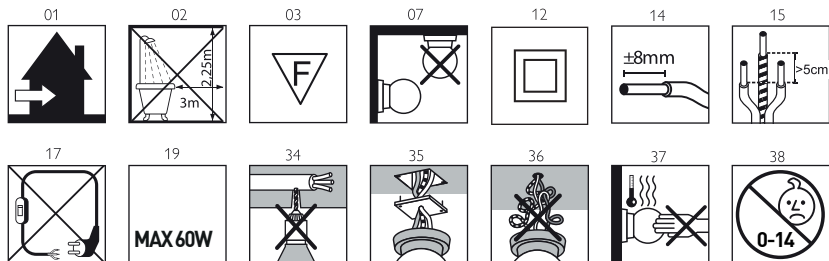

GOGGLE

design Ross Lovegrove

**LUCE
PLAN**

D52

D52

IP40

D52f EL

IP40

D52

14 cm

5.5"

18 cm

7"

kg

1,3 kg

lb