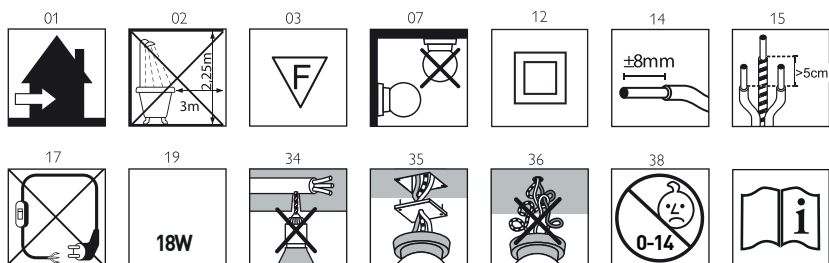

GOGGLE

design Ross Lovegrove

**LUCE
PLAN**

D52

D52

IP40

D52f EL

IP40

D52

14 cm

5.5"

18 cm

7"

kg

1,3 kg

lb