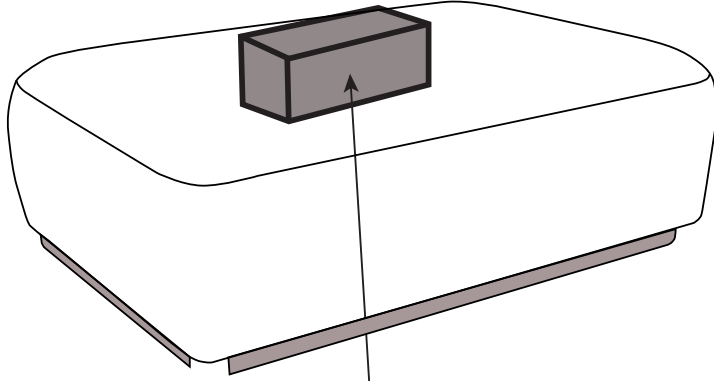

Bolia.com

new scandinavian design

CARO Pouf

02-093-01 Pouf Large

02-093-05 Pouf Small

kaschkasch

Version 001 - 06/2022

02-093-01

1000 x 730 mm

02-093-05

870 x 600 mm

1/1

A x4
H=170 mm

B x4
Ø 8 mm

C x4
M8 mm

D x1
13 mm