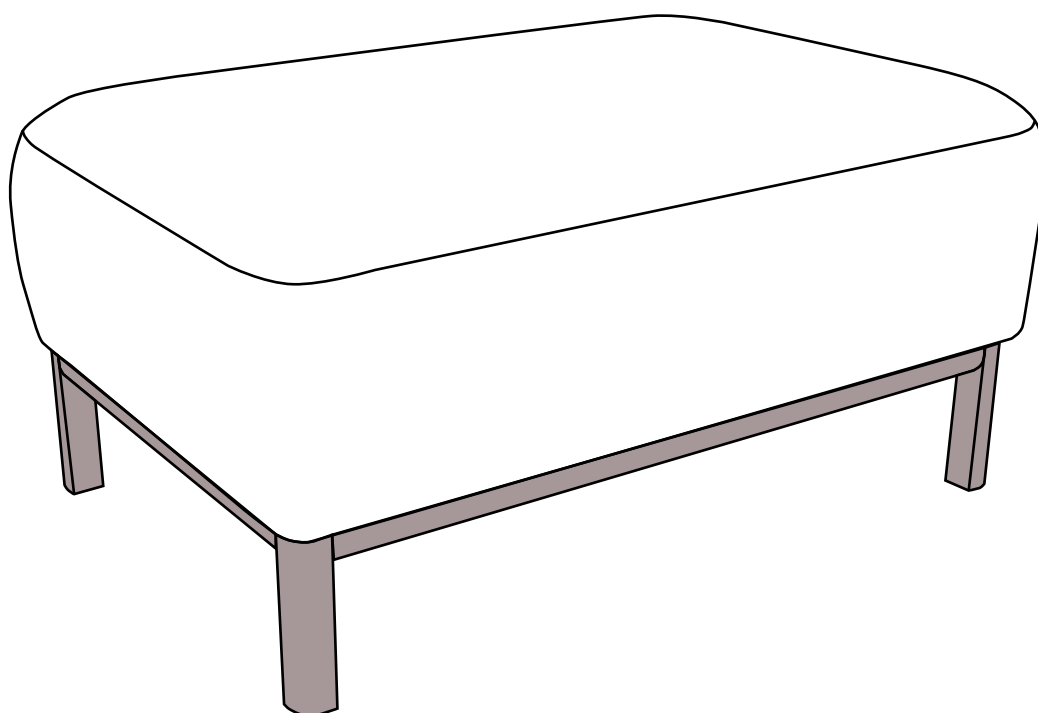

Bolia.com

new scandinavian design

CARO Pouf

02-093-01 Pouf Large

02-093-05 Pouf Small

kaschkasch

Version 001 - 06/2022

02-093-01

1000 x 730 mm

02-093-05

870 x 600 mm

1/1

A x4
H=170 mm

B x4
Ø 8 mm

C x4
M8 mm

D x1
13 mm