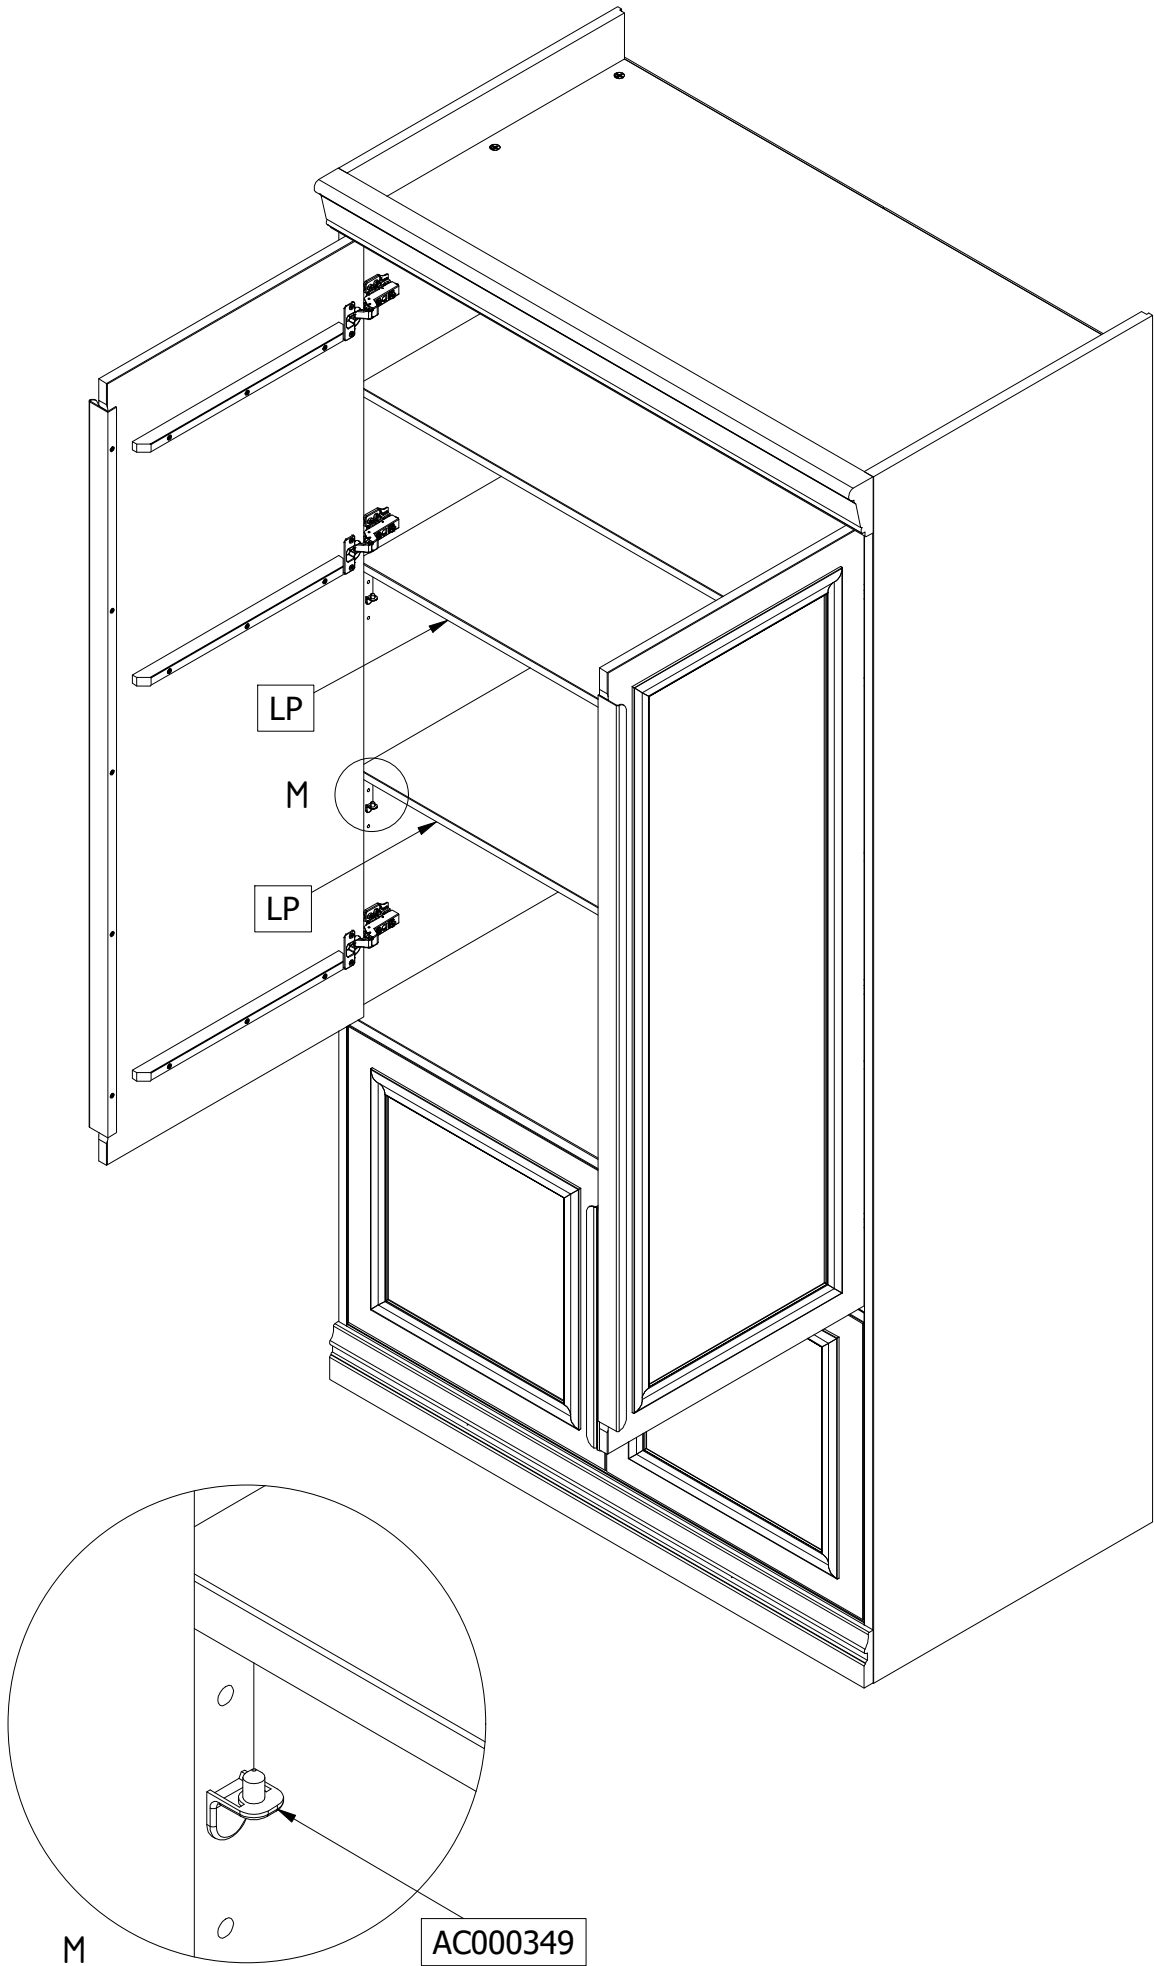

22	Ø15mm	AC000102 	18	8x35mm	AC000601 
22	24mm	AC000103 	1	L=1057mm	AC000904 
30	4x16mm	AC000204 	2	L=429mm	AC005018 
30	3.5x35mm	AC000219 	2	L=1293mm	AC005019 
16	3,5x15mm	AC000285 	1	Safety Strip	AC000356 
4	38x28x21mm	AC000315 			
50	Ø1.4x25mm	AC000316 			
2	15x22mm	AC000335 			
8	Ø5MM	AC000349 			
10	15mm V	AC000463 			
10	H=2mm	AC000467 			

Qty	Code	Thickness	Length	Width
2	LP	15	1064	551
8		Ø5MM	AC000349	

1

AC000349

8x

SOCIAL MEDIA

We zijn benieuwd naar het resultaat! Mocht je het met ons willen delen, gebruik #BePureHome op social media.

We are curious about the result! Would you like to share it with us? Use #BePureHome on social media.