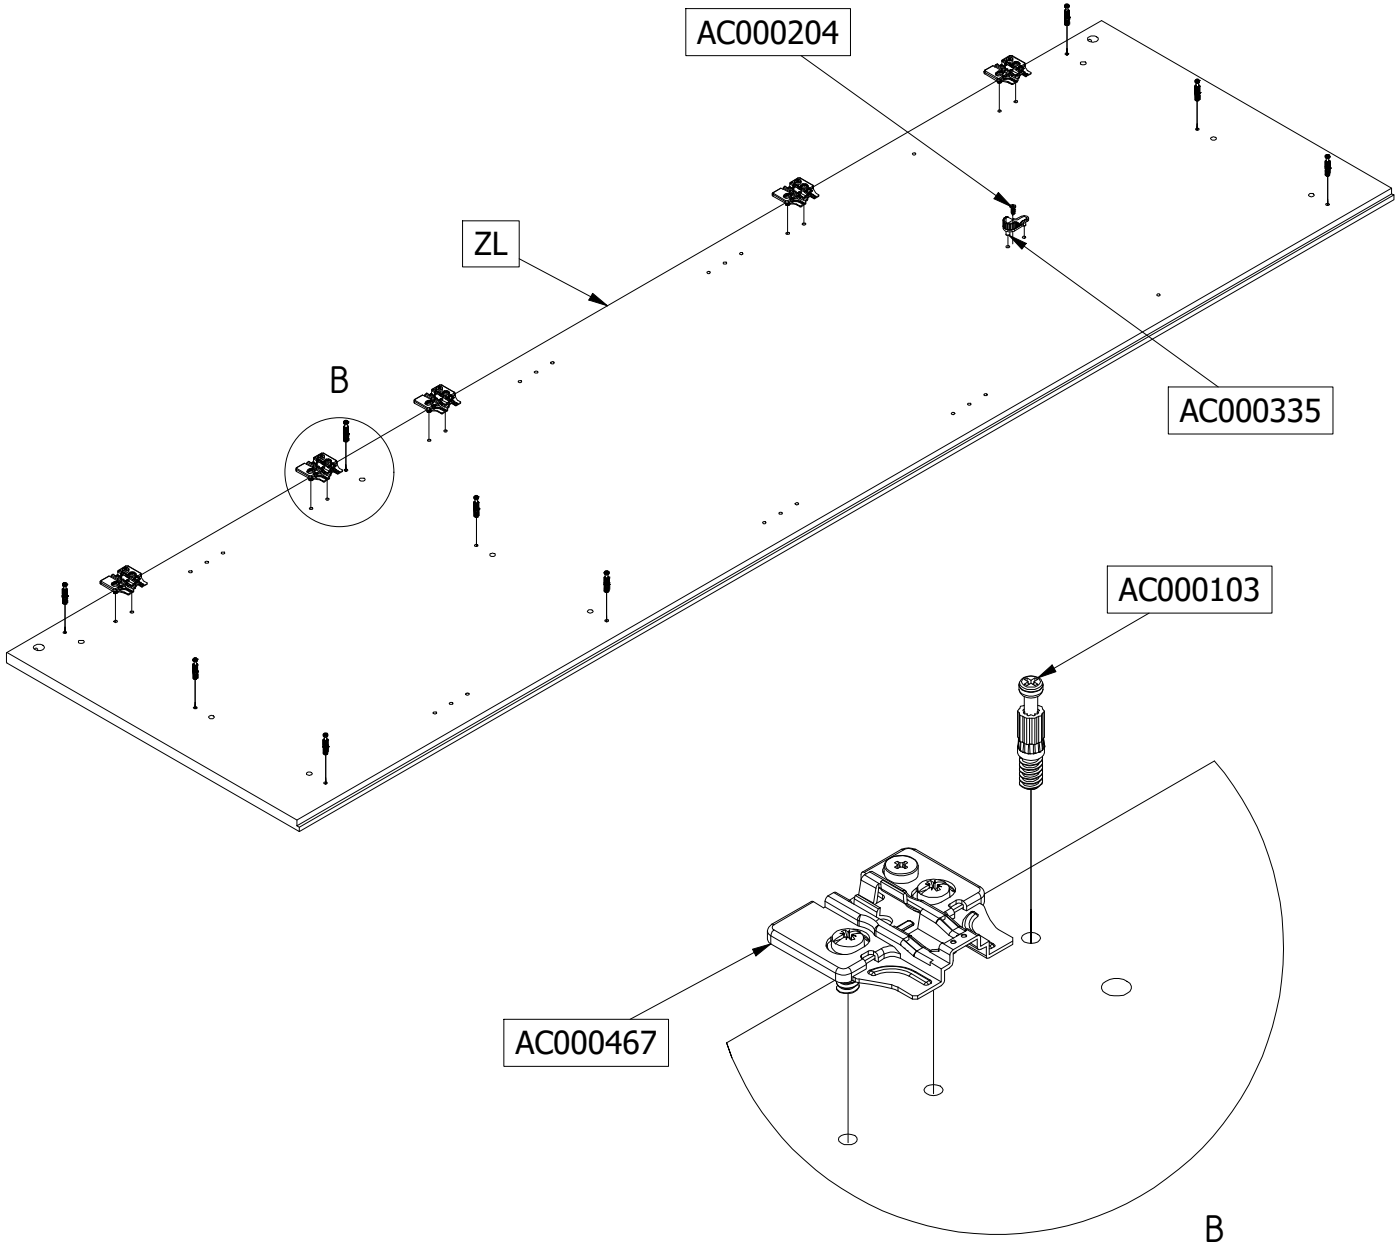

AC000467 5x	AC000335 1x	AC000204 1x	AC000103 9x