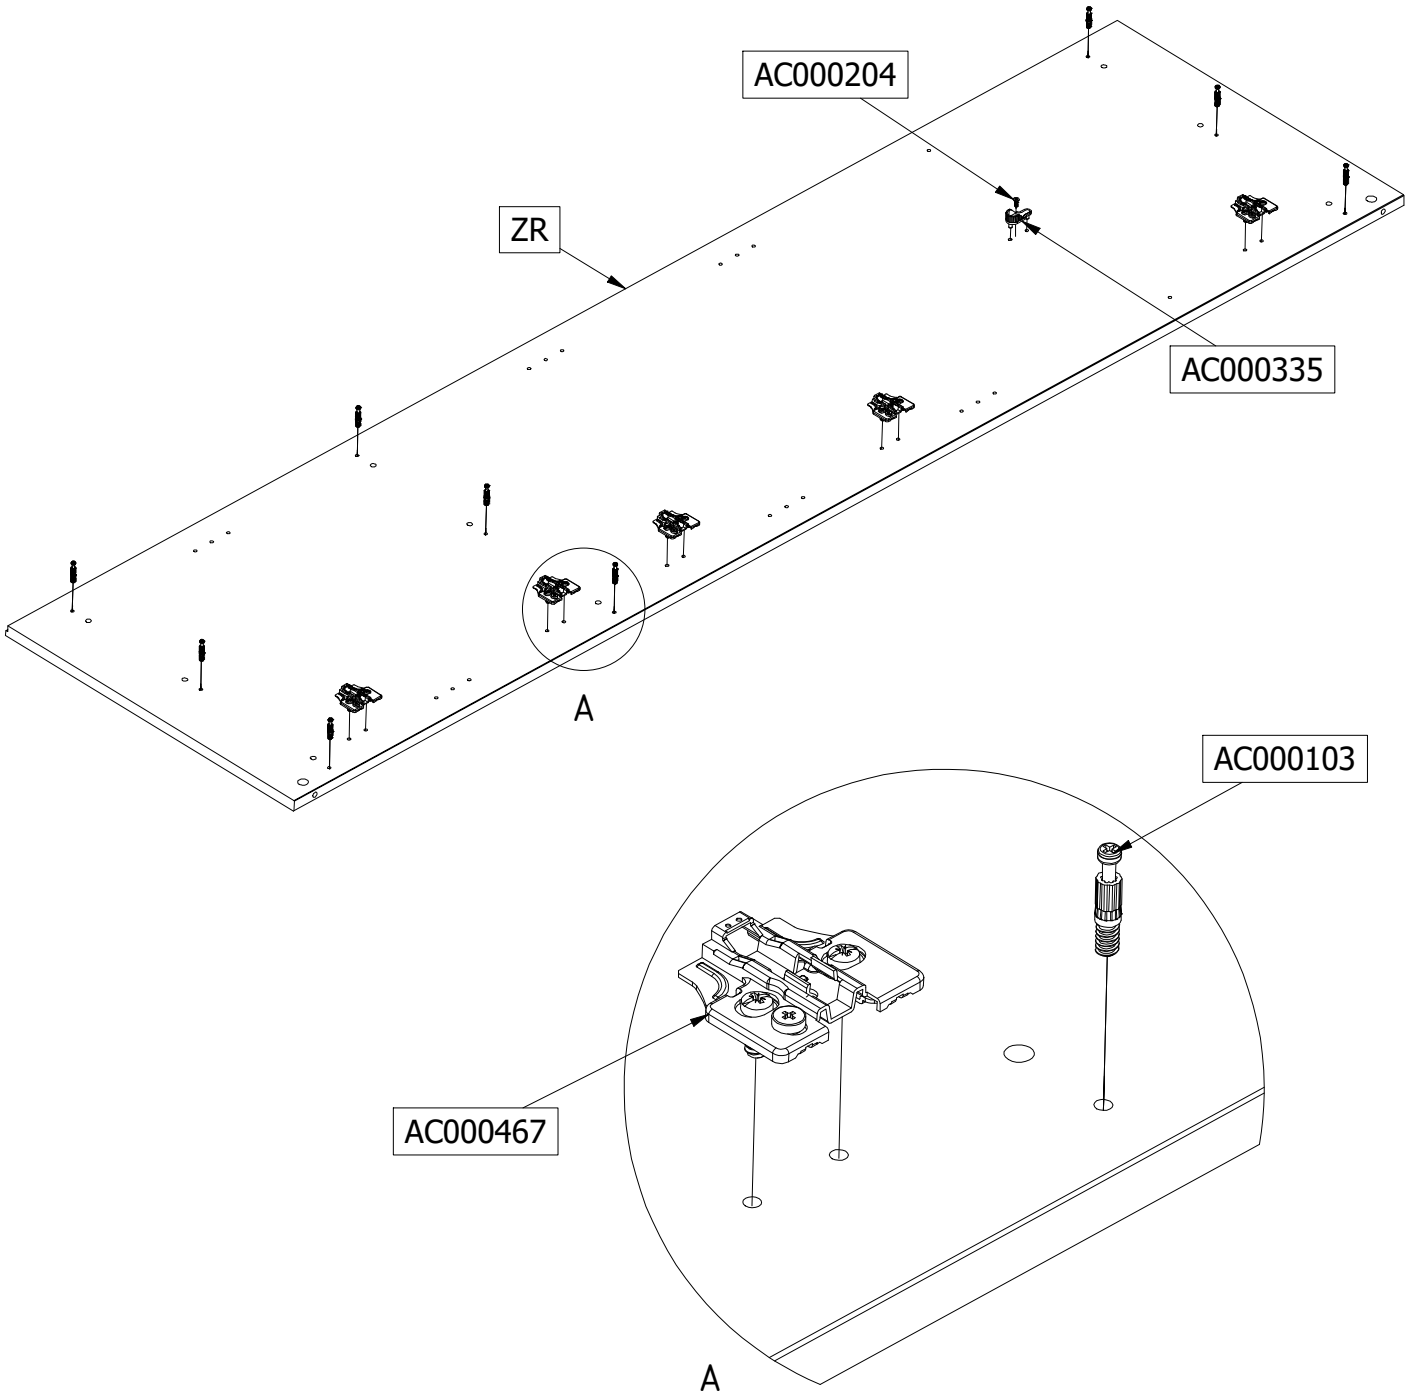

AC000467 5x	AC000335 1x	AC000204 1x	AC000103 9x