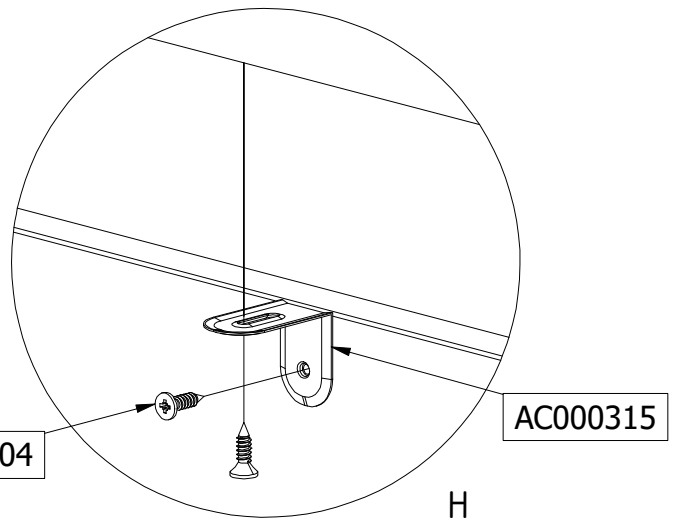

9

	AC000315		2x	AC000204		4x	AC000102		2x