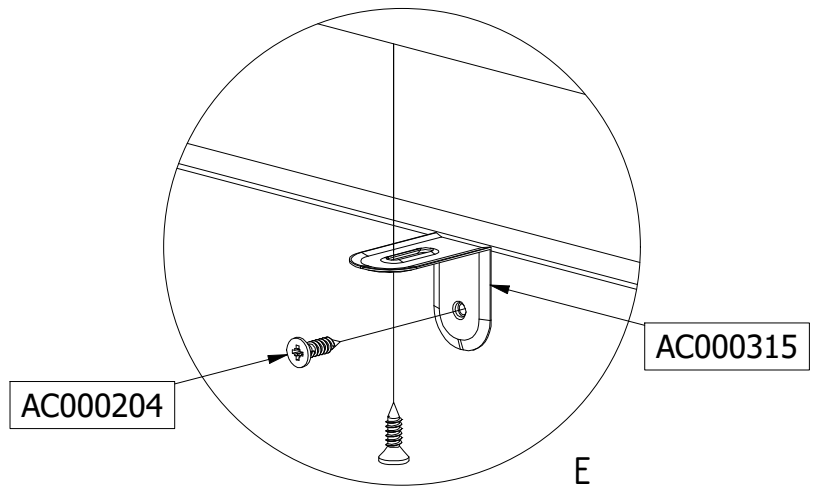

7

	AC000315		2x	AC000204		4x	AC000102		2x