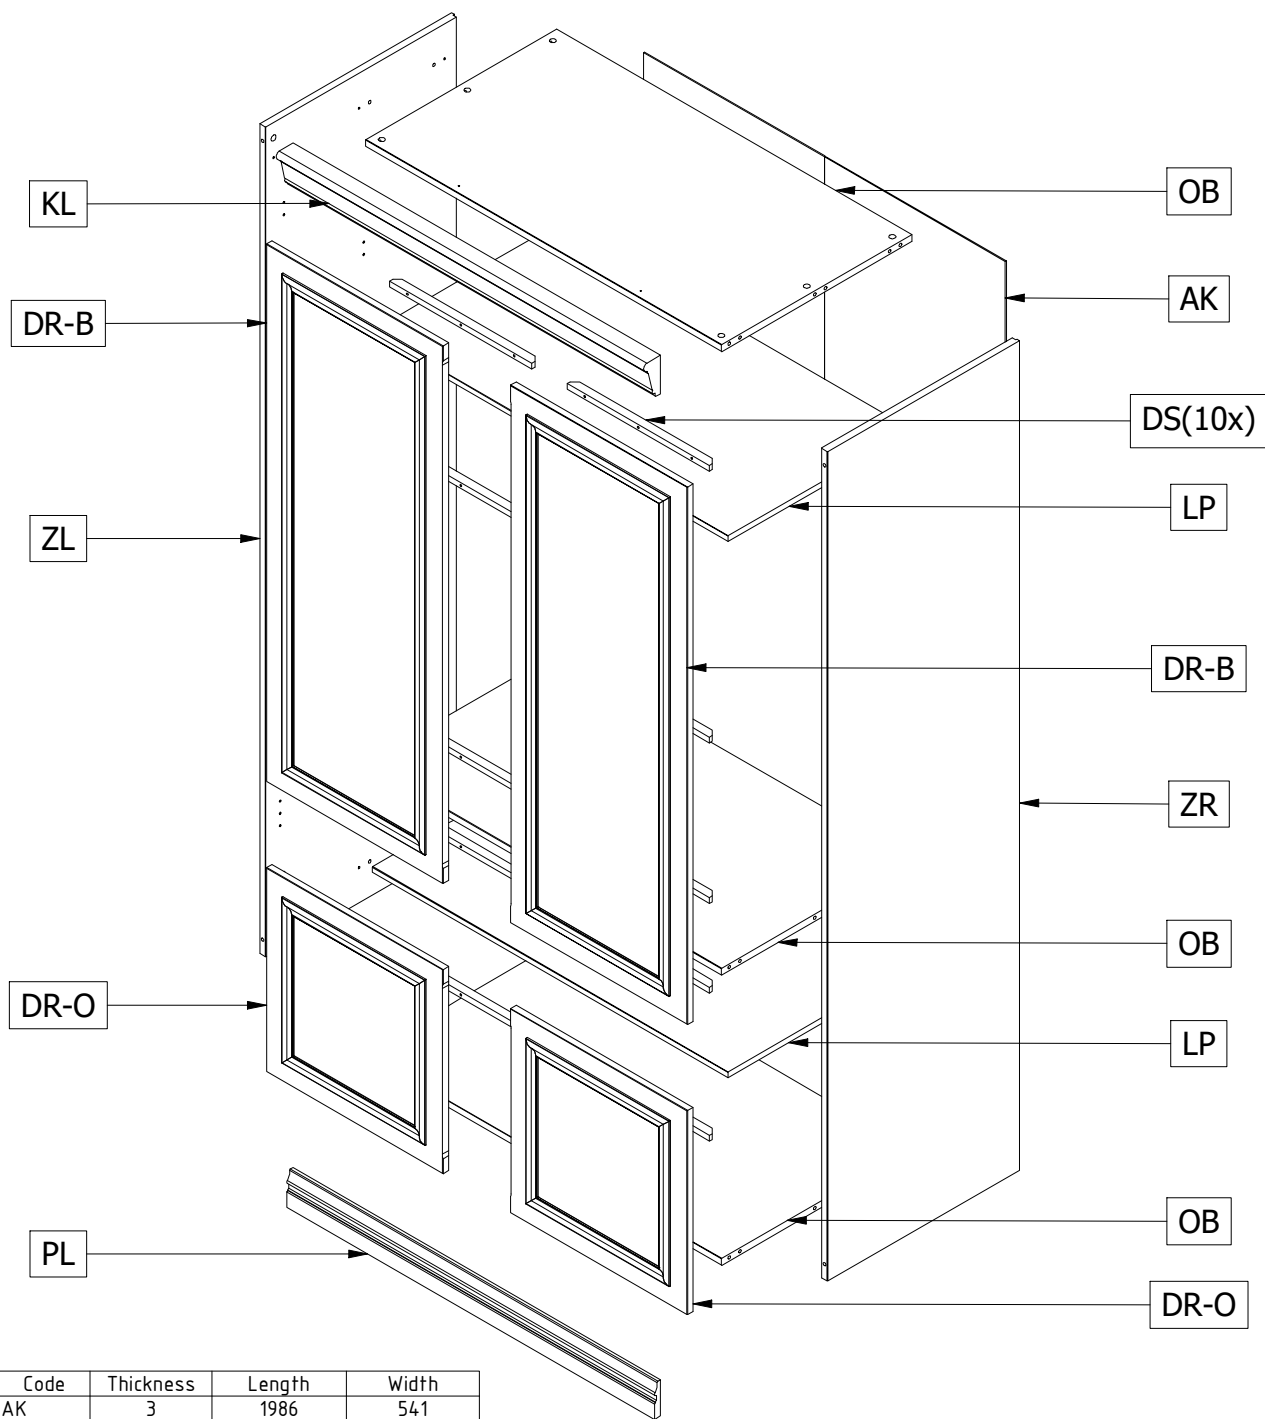

ORGANIZE 62CM

SCHRANK - ARMOIRE - STORAGE CABINET

BePureHome

Qty	Code	Thickness	Length	Width
2	AK	3	1986	541
2	DR-B	18	1393	529
2	DR-O	18	529	529
10	DS	15	425	24
1	KL	50	1100	100
2	LP	15	1064	551
3	OB	18	1064	571
1	PL	18	1100	94
1	ZR	18	2150	575
1	ZL	18	2150	575

22	Ø15mm	AC000102 	18	8x35mm	AC000601 
22	24mm	AC000103 	1	L=1057mm	AC000904 
30	4x16mm	AC000204 	2	L=429mm	AC005018 
30	3.5x35mm	AC000219 	2	L=1293mm	AC005019 
16	3,5x15mm	AC000285 	1	Safety Strip	AC000356 
4	38x28x21mm	AC000315 			
50	Ø1.4x25mm	AC000316 			
2	15x22mm	AC000335 			
8	Ø5MM	AC000349 			
10	15mm V	AC000463 			
10	H=2mm	AC000467 			