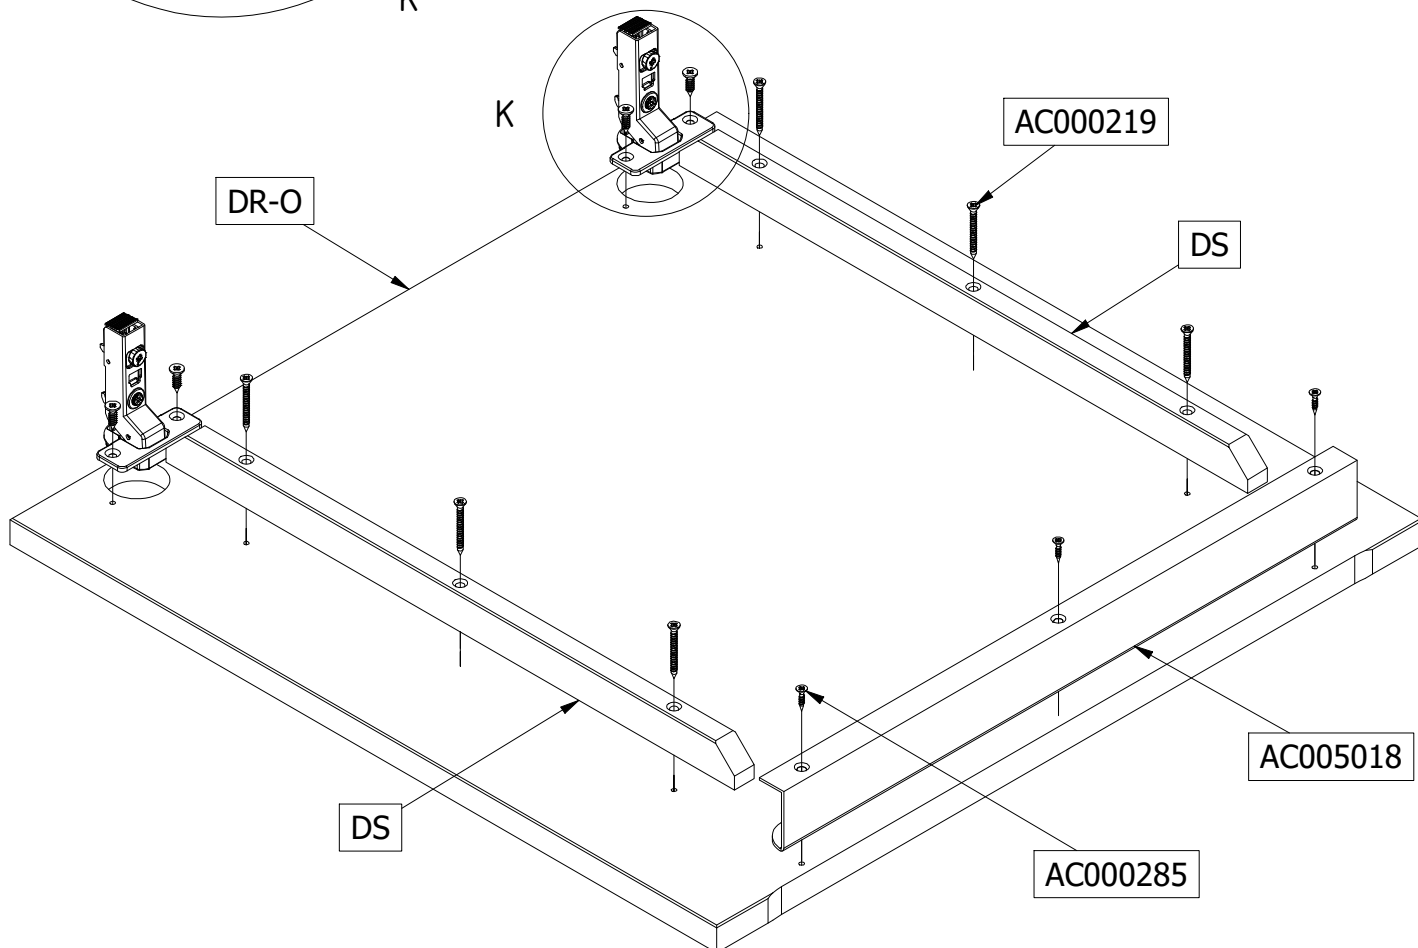

AC005018 1x	AC000463 2x	AC000285 3x	AC000219 6x	AC000204 4x

2x