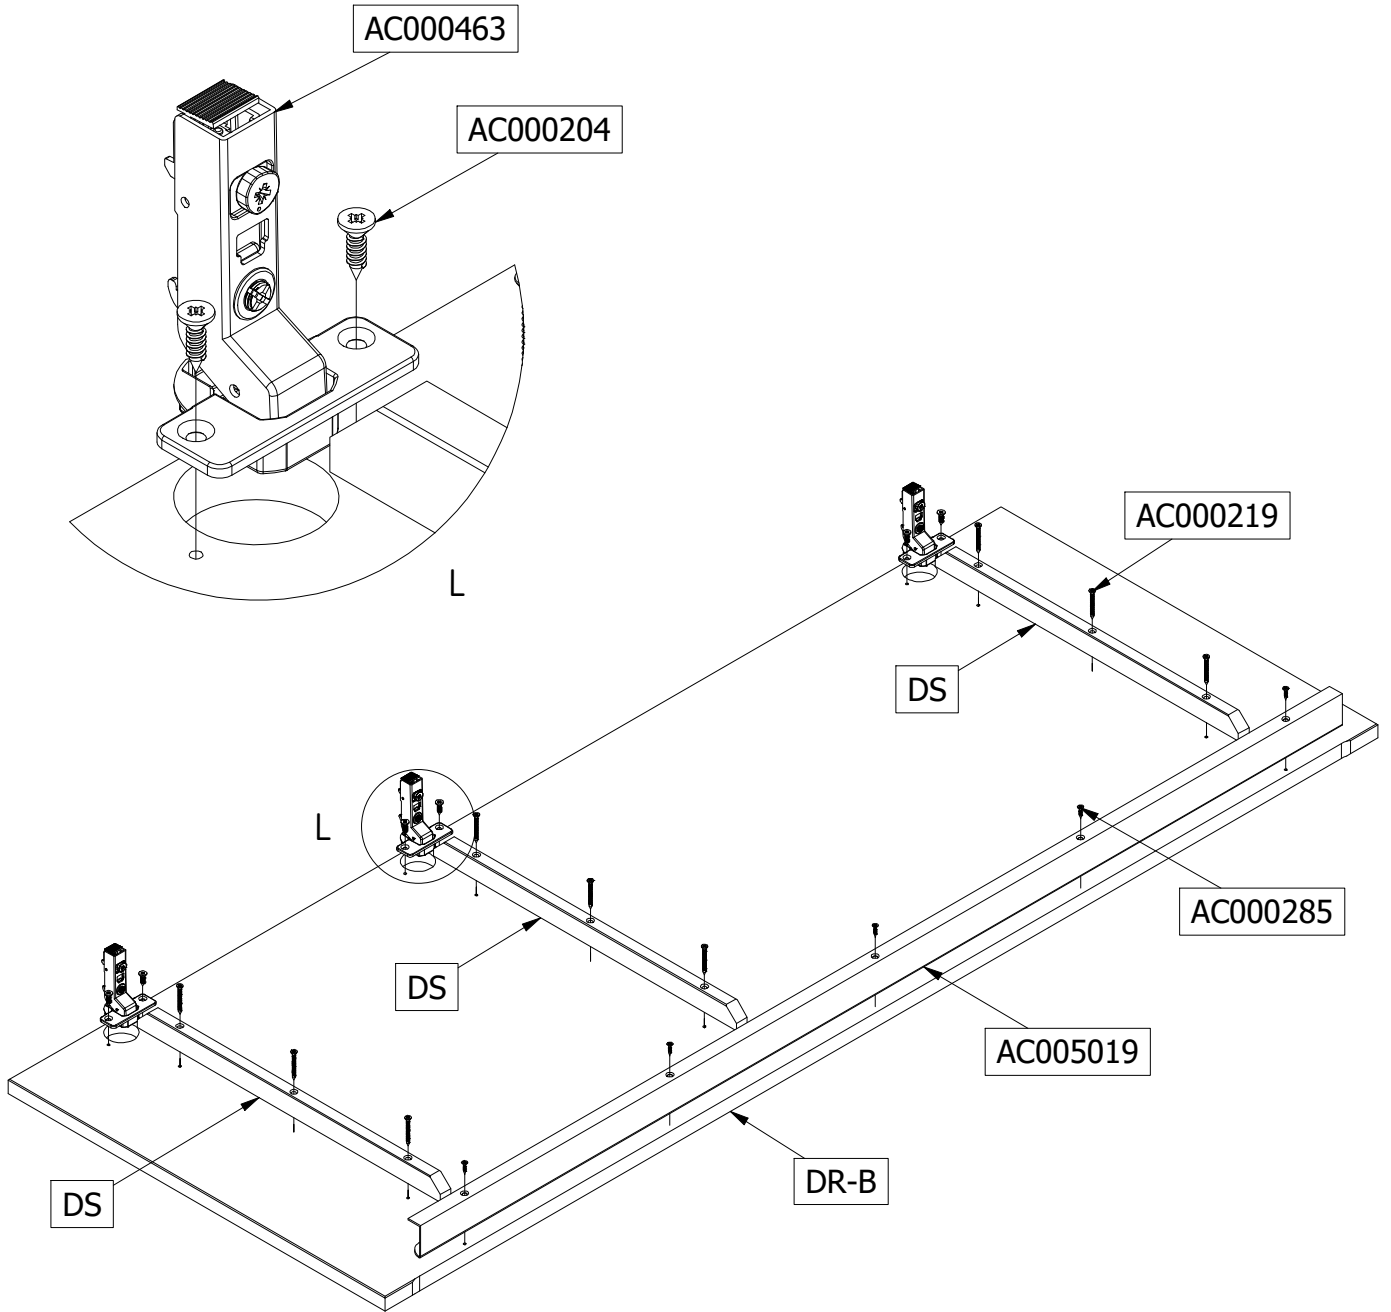

13

	AC005019 1x		AC000463 3x		AC000285 5x		AC000219 9x		AC000204 6x

2x