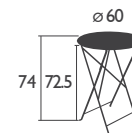

6.5 KG

0243 - TABLE 77 X 57 CM

Parasol hole Ø 41 mm

Lacquered steel frame. Sheet-steel table top
Foot pads

Available in all 23 shades of the colour chart

8.5 KG

0239 - TABLE 97 X 57 CM

Parasol hole Ø 41 mm

Lacquered steel frame. Sheet-steel table top
Foot pads

Available in all 23 shades of the colour chart

10 KG

0240 - TABLE 117 X 77 CM

Parasol hole Ø 41 mm

Lacquered steel frame. Sheet-steel table top
Foot pads

Available in all 23 shades of the colour chart

15 KG

THE BISTRO COLLECTION (continued)

ROUND TABLES - standard height

0245 - TABLE Ø 60 CM

Lacquered steel frame. Sheet-steel table top
Foot pads

Available in all 23 shades of the colour chart

6 KG

0233 - TABLE Ø 77 CM

Parasol hole Ø 41 mm

Lacquered steel frame. Sheet-steel table top
Foot pads

Available in all 23 shades of the colour chart

10 KG

0235 - TABLE Ø 96 CM

Parasol hole Ø 41 mm