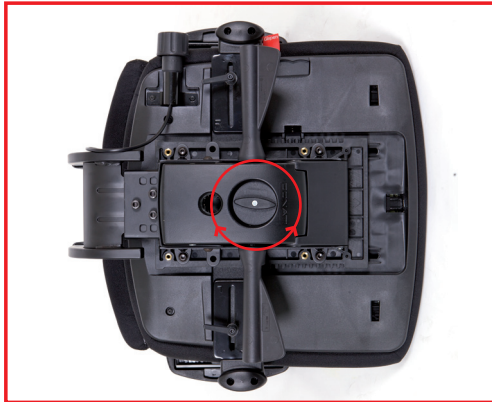

Syn  
Syn  
Syn  
Mé  
Me

Synchroontechniek rugleuning  
Synchronmechanik  
Synchronous mechanism  
Mécanisme synchrone  
Mecanismo sincronizado

Zitdiepteverstelling  
Sitztiefenverstellung  
Seat depth adjustment  
Réglage de la profondeur d'assise  
Regulación de la profundidad del asiento

Fijninstelling Autofit  
Feineinstellung Autofit  
Fine adjustment Autofit  
Réglage fin Autofit  
Ajuste fino Autofit

**Push**

Rug in hoogte verstelbaar  
Rückenlehne Höhenverstellung  
Height adjustable back  
Réglage de la hauteur du dossier  
Volver ajustable altura