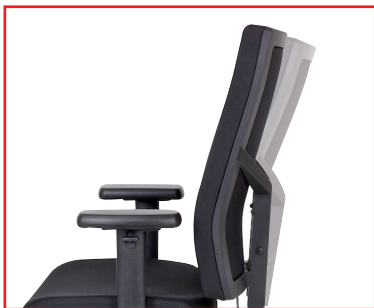

Syn  
Syn  
Syn  
Mé  
Me

Synchroontechniek rugleuning  
Synchronmechanik  
Synchronous mechanism  
Mécanisme synchrone  
Mecanismo sincronizado

Zitdiepteverstelling  
Sitztiefenverstellung  
Seat depth adjustment  
Réglage de la profondeur d'assise  
Regulación de la profundidad del asiento

Fijninstelling Autofit  
Feineinstellung Autofit  
Fine adjustment Autofit  
Réglage fin Autofit  
Ajuste fino Autofit

**Push**

Rug in hoogte verstelbaar  
Rückenlehne Höhenverstellung  
Height adjustable back  
Réglage de la hauteur du dossier  
Volver ajustable altura