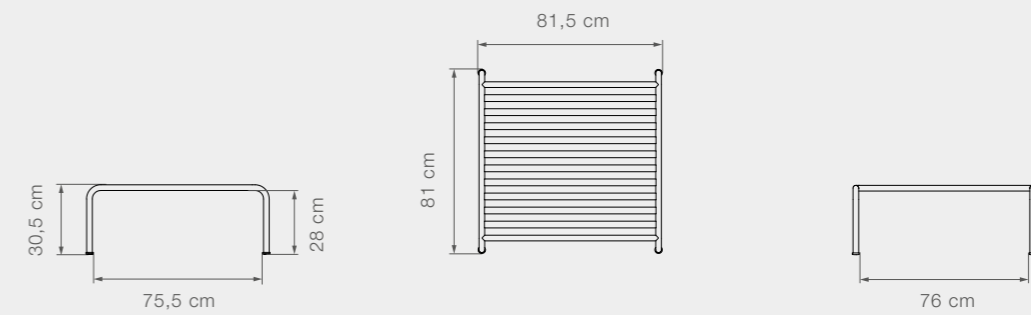

Product weight	32,3 kg // 71,2 lbs	Width	159 cm // 62,6 in	Seat width w. cushion	153 cm // 60,2 in	Armrest height	58,5 cm // 23 in
Tube size	Ø25 mm // 1 in	Depth	98,5 cm // 38,8 in	Seat depth w. cushion	47 cm // 18,5 in	Diameter	186 cm // 73,2 in
Lamella size	3x1 cm // 1,2x0,4 in	Height	58,5 cm // 23 in	Seat height w. cushion	36/39 cm // 14,2/15,4 in		

Product weight	10,4 kg // 22,9 lbs	Width	81,5 cm // 32,1 in	Seat width w. cushion	68 cm // 26,8 in	Diameter	114 cm // 44,7 in
Tube size	Ø25 mm // 1 in	Depth	81 cm // 31,9 in	Seat depth w. cushion	77 cm // 30,3 in		
Lamella size	3x1 cm // 1,2x0,4 in	Height	30,5 cm // 12 in	Seat height w. cushion	39 cm // 15,4 in		

Product weight	14,6 kg // 32,2 lbs	Width	81,5 cm // 32,1 in	Height under TT*	28 cm // 11 in	Space legs front	76 cm // 29,9 in
Tube size	Ø25 mm // 1 in	Depth	81 cm // 31,9 in	TT* thickness	4 cm // 1,6 in	Diameter	114 cm // 44,7 in
Lamella size	3x1 cm // 1,2x0,4 in	Height	32 cm // 12,6 in	Space legs side	75,5 cm // 29,7 in		

## LOUNGE SPECIFICATIONS

Powder coated muted white or black steel frame

Maintenance: Repair lacquer

\*TT = TableTop

14208 AVON Base

Product weight	8,2 kg // 18,1 lbs	Width	81,5 cm // 32,1 in	Height under TT*	28 cm // 11 in	Diameter	114 cm // 44,9 in
Tube size	Ø25 mm // 1 in	Depth	81 cm // 31,9 in	Space legs side	75,5 cm // 29,7 in		
Lamella size	3x1 cm // 1,2x0,4 in	Height	30,5 cm // 12 in	Space legs front	76 cm // 29,9 in		