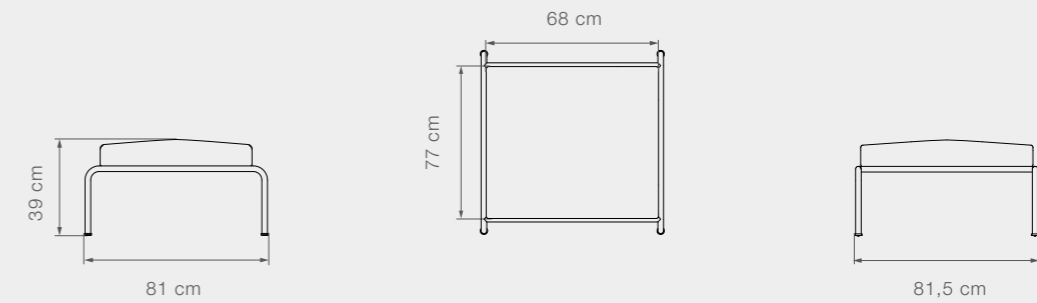

Product weight	32,3 kg // 71,2 lbs	Width	159 cm // 62,6 in	Seat width w. cushion	153 cm // 60,2 in	Armrest height	58,5 cm // 23 in
Tube size	Ø25 mm // 1 in	Depth	98,5 cm // 38,8 in	Seat depth w. cushion	47 cm // 18,5 in	Diameter	186 cm // 73,2 in
Lamella size	3x1 cm // 1,2x0,4 in	Height	58,5 cm // 23 in	Seat height w. cushion	36/39 cm // 14,2/15,4 in		

Product weight	10,4 kg // 22,9 lbs	Width	81,5 cm // 32,1 in	Seat width w. cushion	68 cm // 26,8 in	Diameter	114 cm // 44,7 in
Tube size	Ø25 mm // 1 in	Depth	81 cm // 31,9 in	Seat depth w. cushion	77 cm // 30,3 in		
Lamella size	3x1 cm // 1,2x0,4 in	Height	30,5 cm // 12 in	Seat height w. cushion	39 cm // 15,4 in		

**14205 AVON** Chair

**14208 AVON** Table

Product weight	18 kg // 39,7 lbs	Width	81 cm // 31,9 in	Seat width w. cushion	75 cm // 29,5 in	Armrest height	58,5 cm // 23 in
Tube size	Ø25 mm // 1 in	Depth	98,5 cm // 38,8 in	Seat depth w. cushion	47 cm // 18,5 in	Diameter	127 cm // 50 in
Lamella size	3x1 cm // 1,2x0,4 in	Height	58,5 cm // 23 in	Seat height w. cushion	36/39 cm // 14,2/15,4 in		

Product weight	14,6 kg // 32,2 lbs	Width	81,5 cm // 32,1 in	Height under TT*	28 cm // 11 in	Space legs front	76 cm // 29,9 in
Tube size	Ø25 mm // 1 in	Depth	81 cm // 31,9 in	TT* thickness	4 cm // 1,6 in	Diameter	114 cm // 44,7 in
Lamella size	3x1 cm // 1,2x0,4 in	Height	32 cm // 12,6 in	Space legs side	75,5 cm // 29,7 in		