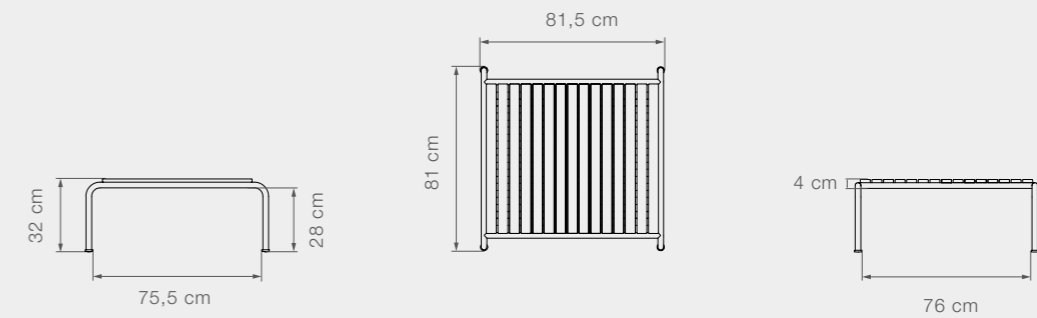

Product weight	32,3 kg // 71,2 lbs	Width	159 cm // 62,6 in	Seat width w. cushion	153 cm // 60,2 in	Armrest height	58,5 cm // 23 in
Tube size	Ø25 mm // 1 in	Depth	98,5 cm // 38,8 in	Seat depth w. cushion	47 cm // 18,5 in	Diameter	186 cm // 73,2 in
Lamella size	3x1 cm // 1,2x0,4 in	Height	58,5 cm // 23 in	Seat height w. cushion	36/39 cm // 14,2/15,4 in		

Product weight	10,4 kg // 22,9 lbs	Width	81,5 cm // 32,1 in	Seat width w. cushion	68 cm // 26,8 in	Diameter	114 cm // 44,7 in
Tube size	Ø25 mm // 1 in	Depth	81 cm // 31,9 in	Seat depth w. cushion	77 cm // 30,3 in		
Lamella size	3x1 cm // 1,2x0,4 in	Height	30,5 cm // 12 in	Seat height w. cushion	39 cm // 15,4 in		

**14205 AVON** Chair

**14208 AVON** Table

Product weight	18 kg // 39,7 lbs	Width	81 cm // 31,9 in	Seat width w. cushion	75 cm // 29,5 in	Armrest height	58,5 cm // 23 in
Tube size	Ø25 mm // 1 in	Depth	98,5 cm // 38,8 in	Seat depth w. cushion	47 cm // 18,5 in	Diameter	127 cm // 50 in
Lamella size	3x1 cm // 1,2x0,4 in	Height	58,5 cm // 23 in	Seat height w. cushion	36/39 cm // 14,2/15,4 in		

Product weight	14,6 kg // 32,2 lbs	Width	81,5 cm // 32,1 in	Height under TT*	28 cm // 11 in	Space legs front	76 cm // 29,9 in
Tube size	Ø25 mm // 1 in	Depth	81 cm // 31,9 in	TT* thickness	4 cm // 1,6 in	Diameter	114 cm // 44,7 in
Lamella size	3x1 cm // 1,2x0,4 in	Height	32 cm // 12,6 in	Space legs side	75,5 cm // 29,7 in		