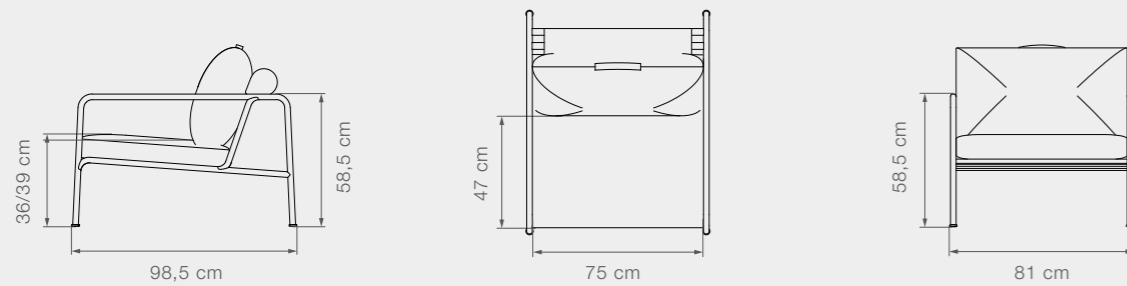

Product weight	32,3 kg // 71,2 lbs	Width	159 cm // 62,6 in	Seat width w. cushion	153 cm // 60,2 in	Armrest height	58,5 cm // 23 in
Tube size	Ø25 mm // 1 in	Depth	98,5 cm // 38,8 in	Seat depth w. cushion	47 cm // 18,5 in	Diameter	186 cm // 73,2 in
Lamella size	3x1 cm // 1,2x0,4 in	Height	58,5 cm // 23 in	Seat height w. cushion	36/39 cm // 14,2/15,4 in		

Product weight	10,4 kg // 22,9 lbs	Width	81,5 cm // 32,1 in	Seat width w. cushion	68 cm // 26,8 in	Diameter	114 cm // 44,7 in
Tube size	Ø25 mm // 1 in	Depth	81 cm // 31,9 in	Seat depth w. cushion	77 cm // 30,3 in		
Lamella size	3x1 cm // 1,2x0,4 in	Height	30,5 cm // 12 in	Seat height w. cushion	39 cm // 15,4 in		

**14205 AVON** Chair

**14208 AVON** Table

Product weight	18 kg // 39,7 lbs	Width	81 cm // 31,9 in	Seat width w. cushion	75 cm // 29,5 in	Armrest height	58,5 cm // 23 in
Tube size	Ø25 mm // 1 in	Depth	98,5 cm // 38,8 in	Seat depth w. cushion	47 cm // 18,5 in	Diameter	127 cm // 50 in
Lamella size	3x1 cm // 1,2x0,4 in	Height	58,5 cm // 23 in	Seat height w. cushion	36/39 cm // 14,2/15,4 in		

Product weight	14,6 kg // 32,2 lbs	Width	81,5 cm // 32,1 in	Height under TT*	28 cm // 11 in	Space legs front	76 cm // 29,9 in
Tube size	Ø25 mm // 1 in	Depth	81 cm // 31,9 in	TT* thickness	4 cm // 1,6 in	Diameter	114 cm // 44,7 in
Lamella size	3x1 cm // 1,2x0,4 in	Height	32 cm // 12,6 in	Space legs side	75,5 cm // 29,7 in		