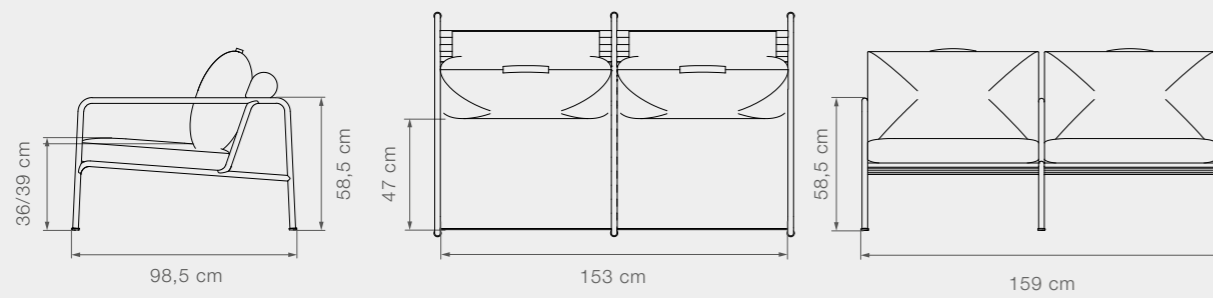

Product weight	32,3 kg // 71,2 lbs	Width	159 cm // 62,6 in	Seat width w. cushion	153 cm // 60,2 in	Armrest height	58,5 cm // 23 in
Tube size	Ø25 mm // 1 in	Depth	98,5 cm // 38,8 in	Seat depth w. cushion	47 cm // 18,5 in	Diameter	186 cm // 73,2 in
Lamella size	3x1 cm // 1,2x0,4 in	Height	58,5 cm // 23 in	Seat height w. cushion	36/39 cm // 14,2/15,4 in		

Product weight	10,4 kg // 22,9 lbs	Width	81,5 cm // 32,1 in	Seat width w. cushion	68 cm // 26,8 in	Diameter	114 cm // 44,7 in
Tube size	Ø25 mm // 1 in	Depth	81 cm // 31,9 in	Seat depth w. cushion	77 cm // 30,3 in		
Lamella size	3x1 cm // 1,2x0,4 in	Height	30,5 cm // 12 in	Seat height w. cushion	39 cm // 15,4 in		

**14205 AVON** Chair

**14208 AVON** Table

Product weight	18 kg // 39,7 lbs	Width	81 cm // 31,9 in	Seat width w. cushion	75 cm // 29,5 in	Armrest height	58,5 cm // 23 in
Tube size	Ø25 mm // 1 in	Depth	98,5 cm // 38,8 in	Seat depth w. cushion	47 cm // 18,5 in	Diameter	127 cm // 50 in
Lamella size	3x1 cm // 1,2x0,4 in	Height	58,5 cm // 23 in	Seat height w. cushion	36/39 cm // 14,2/15,4 in		

Product weight	14,6 kg // 32,2 lbs	Width	81,5 cm // 32,1 in	Height under TT*	28 cm // 11 in	Space legs front	76 cm // 29,9 in
Tube size	Ø25 mm // 1 in	Depth	81 cm // 31,9 in	TT* thickness	4 cm // 1,6 in	Diameter	114 cm // 44,7 in
Lamella size	3x1 cm // 1,2x0,4 in	Height	32 cm // 12,6 in	Space legs side	75,5 cm // 29,7 in		