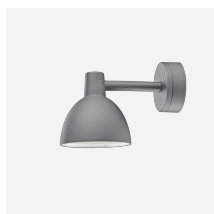

# Toldbod Hanglamp

De armatuur zorgt voor een schitteringsvrij licht dat naar beneden is gericht. De reflector zorgt voor een geconcentreerde en efficiënte lichtspreading.

Original Coffee,  
Copenhagen

Sparekassen Vendsyssel

### Materialen

Scherm: getrokken aluminium. Reflector: gegoten, geanodiseerd aluminium.

### Montage

Ophanging: Kabel 2x0,75mm<sup>2</sup>. Baldakijn: Ja. Lengte van kabel: 2,6m.

## Productfamilie

Toldbod 155 Wand

Toldbod 220/290 Wand

Toldbod 155/220 Glas Hanglamp

Toldbod 155 Bolder

Toldbod 290 Mast

Toldbod 290 LED Upgrade Kit