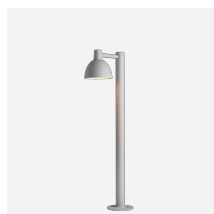

### Materialen

Scherm: getrokken aluminium. Reflector: gegoten, geanodiseerd aluminium.

## Productfamilie

Toldbod 155 Wand

Toldbod 220/290 Wand

Toldbod 155/220 Glas Hanglamp

Toldbod 155 Bolder

Toldbod 290 Mast

Toldbod 290 LED Upgrade Kit