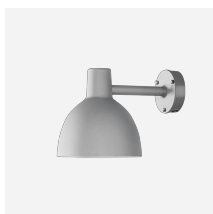

# Toldbod Hanglamp

De armatuur zorgt voor een schitteringsvrij licht dat naar beneden is gericht. De reflector zorgt voor een geconcentreerde en efficiënte lichtspreading.

Original Coffee,  
Copenhagen

Sparekassen Vendsyssel

### Materialen

Scherm: getrokken aluminium. Reflector: gegoten, geanodiseerd aluminium.

### Montage

Ophanging: Kabel 2x0,75mm<sup>2</sup>. Baldakijn: Ja. Lengte van kabel: 2,6m.

## Productfamilie

Toldbod 155 Wand

Toldbod 220/290 Wand

Toldbod 155/220 Glas Hanglamp

Toldbod 155 Bolder

Toldbod 290 Mast

Toldbod 290 LED Upgrade Kit