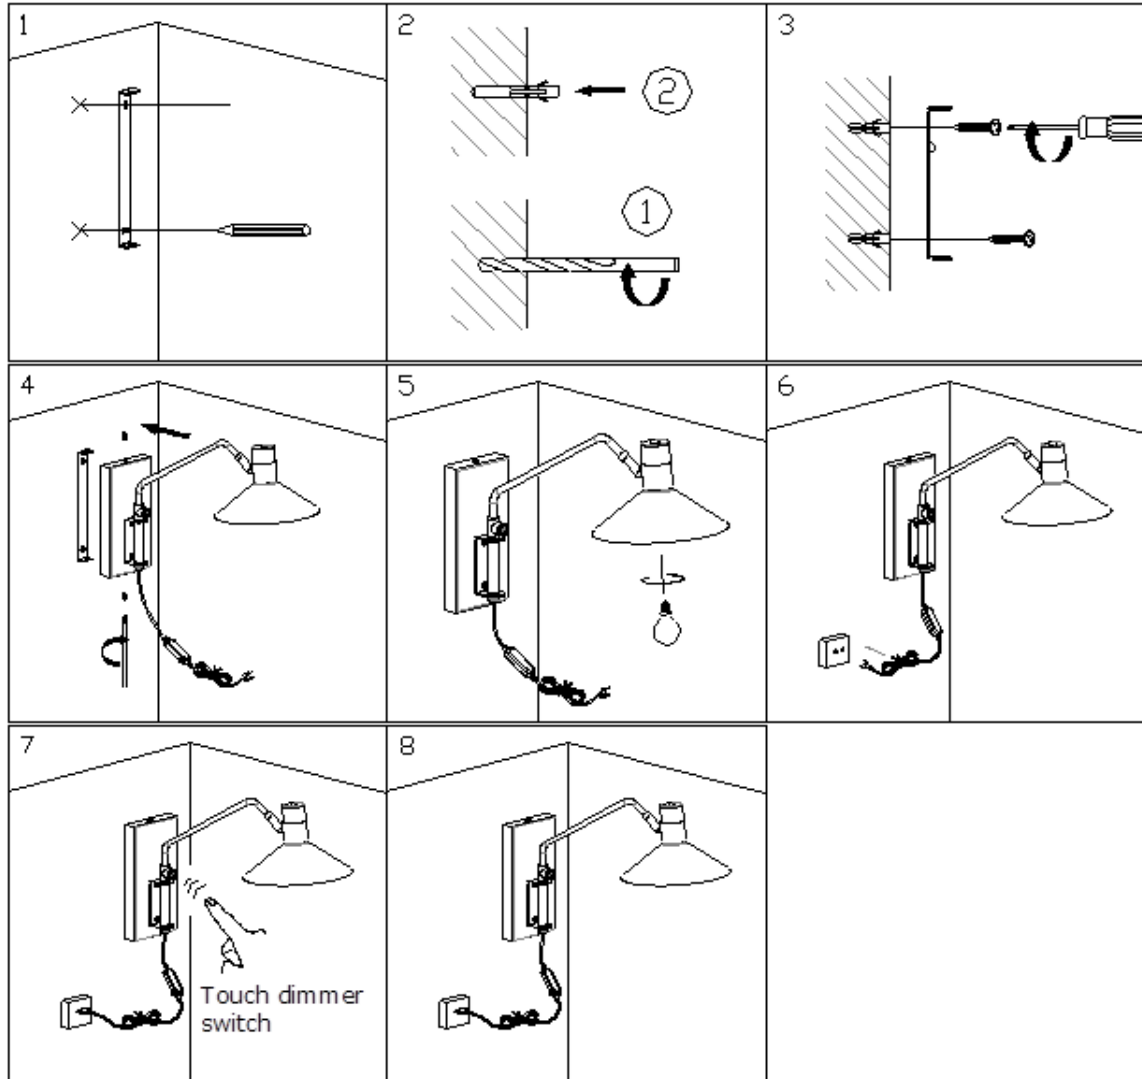

Height maximum : 30 cm

Dimensions shade LxWxH : 18.5 cm x 18.5 cm x 12 cm

Main material : Metal

Ceiling rose material : Metal

Color : Black/Gold

Style : Modern

Shape :

Weight : 0.86kg

Sensor : Without Sensor

Control : 3-Step Touch Dimmer Control

IP-Class : 20

Electric class : II

Light source including ?: No

Lamp socket : E14

Light source number : 1

Power requirements : 220-240V~50Hz

Bulb type & maximum wattage : E14-max.40W

For more specifications of this product please visit

www.lucide.com

LUCIDE

TECHNICAL DRAWING & DIMENSIONS

PEPIJN

item number :05228/01/30

EAN code : 5411212051110

For more specifications, dimensions please visit

www.lucide.com

- Dit toestel dimt in verschillende stappen. Telkens u het toestel aanraakt zal de lichtintensiteit veranderen.
- Cet appareil s'éclaire en plusieurs étapes. Chaque fois qu'on le touche, l'intensité lumineuse change.
- This item is dimmable in different steps. Each time the item is touched, the light intensity changes.
- Dieses Apparat dimmt in mehrere Malen. Wenn Sie das Apparat berühren, soll die Lichtintensität ändern.