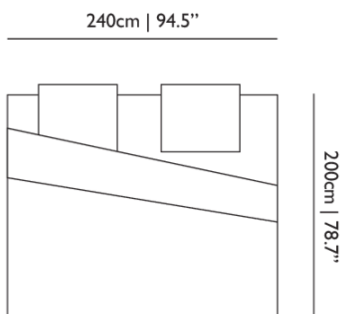

### Dimensions

### Product

**WIDTH** 200cm | 78.7"  
**HEIGHT** 200cm | 78.7"  
**DEPTH** 40cm | 15.7"  
**WEIGHT NETTO** 2kg | 4.4lbs

### Packaging

**WIDTH** 30cm | 11.8"  
**HEIGHT** 26cm | 10.2"  
**CUBAGE** 0.03m<sup>3</sup> | 1.1ft<sup>3</sup>  
**LENGTH** 40cm | 15.7"  
**WEIGHT** 10.1kg | 22.27lbs