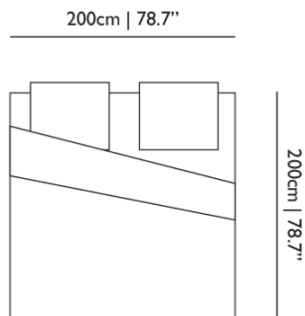

### *Dimensions*

### *Product*

**WIDTH** 140cm | 55.1"  
**HEIGHT** 200cm | 78.7"  
**DEPTH** 40cm | 15.7"  
**WEIGHT NETTO** 2kg | 4.41lbs

### *Packaging*

**WIDTH** 30cm | 11.8"  
**HEIGHT** 26cm | 10.2"  
**CUBAGE** 0.03m<sup>3</sup> | 1.1ft<sup>3</sup>  
**LENGTH** 40cm | 15.7"  
**WEIGHT** 1.8kg | 3.97lbs

---

### Dimensions