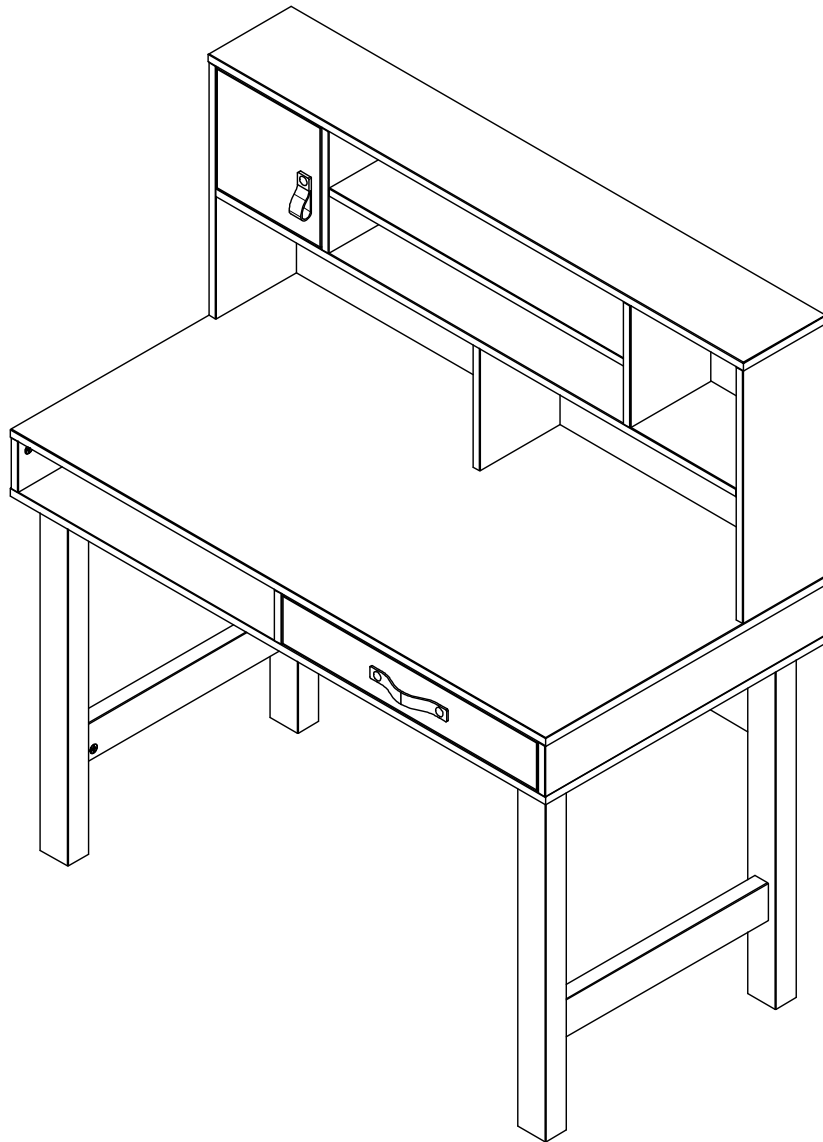

# STAGE BURO

SCHREIBTISCH - BUREAU - DESK

vtwonen

Qty	Code	Thickness	Length	Width
1	AK	4	1088	573
1	AR	18	925	95
1	BB	15	1101	573
1	BB-B	15	1101	170
1	DB	15	213	213
1	LA	12,5	495	82
1	LB	3	506	395
1	LF	15	524	86
1	LL	12,5	400	82
1	LP	15	1070	166
1	LP-B	15	606	165
1	LR	12,5	400	82