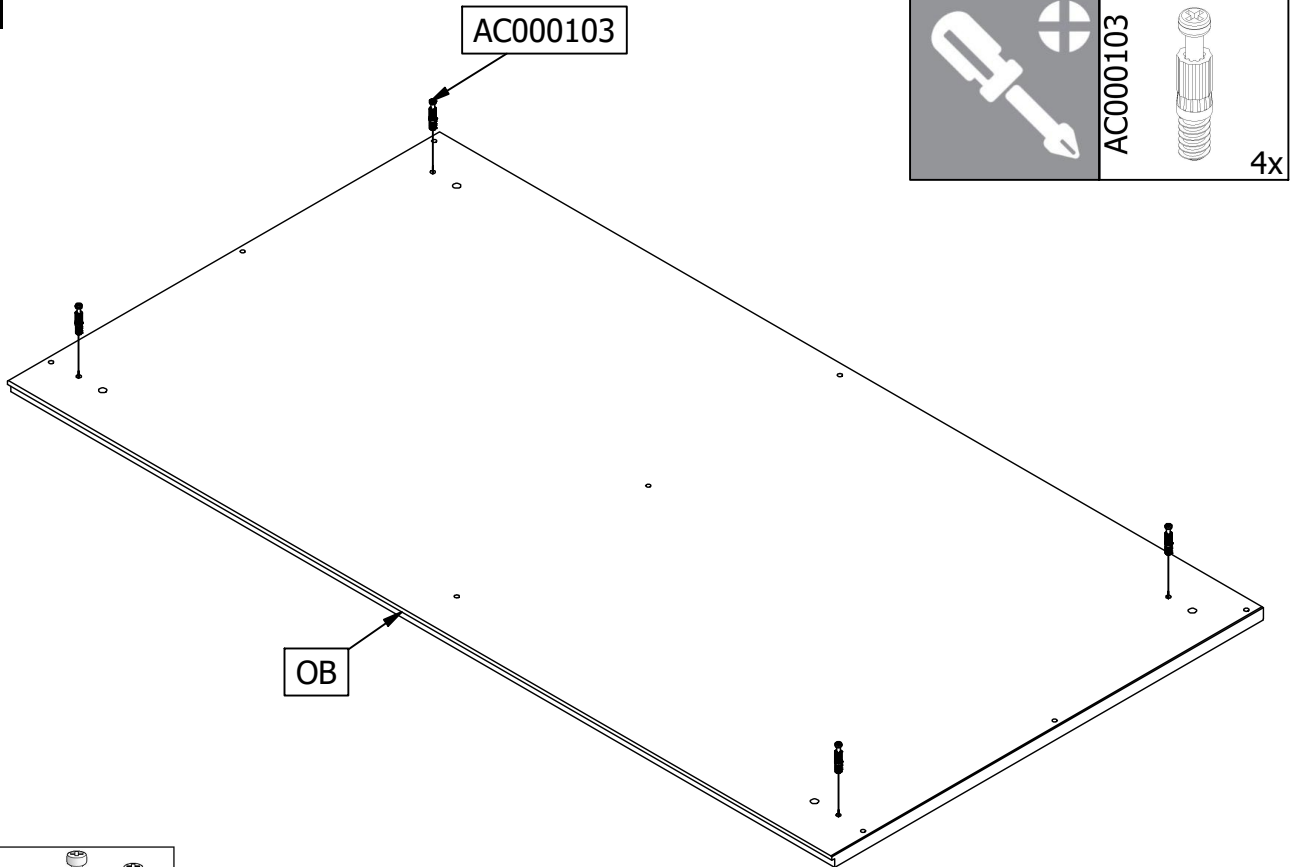

# STAGE BURO

SCHREIBTISCH - BUREAU - DESK

vtwonen

Qty	Code	Thickness	Length	Width
1	AK	4	1088	573
1	AR	18	925	95
1	BB	15	1101	573
1	BB-B	15	1101	170
1	DB	15	213	213
1	LA	12,5	495	82
1	LB	3	506	395
1	LF	15	524	86
1	LL	12,5	400	82
1	LP	15	1070	166
1	LP-B	15	606	165
1	LR	12,5	400	82

Qty	Code	Thickness	Length	Width
1	OB	15	1101	577
1	PT-LA	44	630	58
1	PT-RA	44	630	58
2	PT-V	44	630	58
2	TR	28	429	68
2	TS-B	15	217	166
1	TS-M	15	218	165
1	TS-O	15	90	573
1	ZL	15	90	577
1	ZL-B	15	450	170
1	ZR	15	90	577
1	ZR-B	15	450	170

25	Ø15mm	AC000102 	2	Ø26/15mm	AC000402 
27	24mm	AC000103 	2	0mm	AC000404 
2	Ø12mm	AC000104 	34	8x35mm	AC000601 
3	M4x15mm	AC000155 	1	Glue	AC000607 
4	4x16mm	AC000204 	2	374x17mm	AC000810 
2	M4x9mm	AC000209 	1		AC005024 
4	3.5x35mm	AC000219 	1		AC005025 
19	5x40mm	AC000238 			
4	6.5x5.8x8mm	AC000245 			
25	Ø1.4x25mm	AC000316 			
1	Ø7x14.5	AC000394 			

1

2

3

4

5

6

2x

7