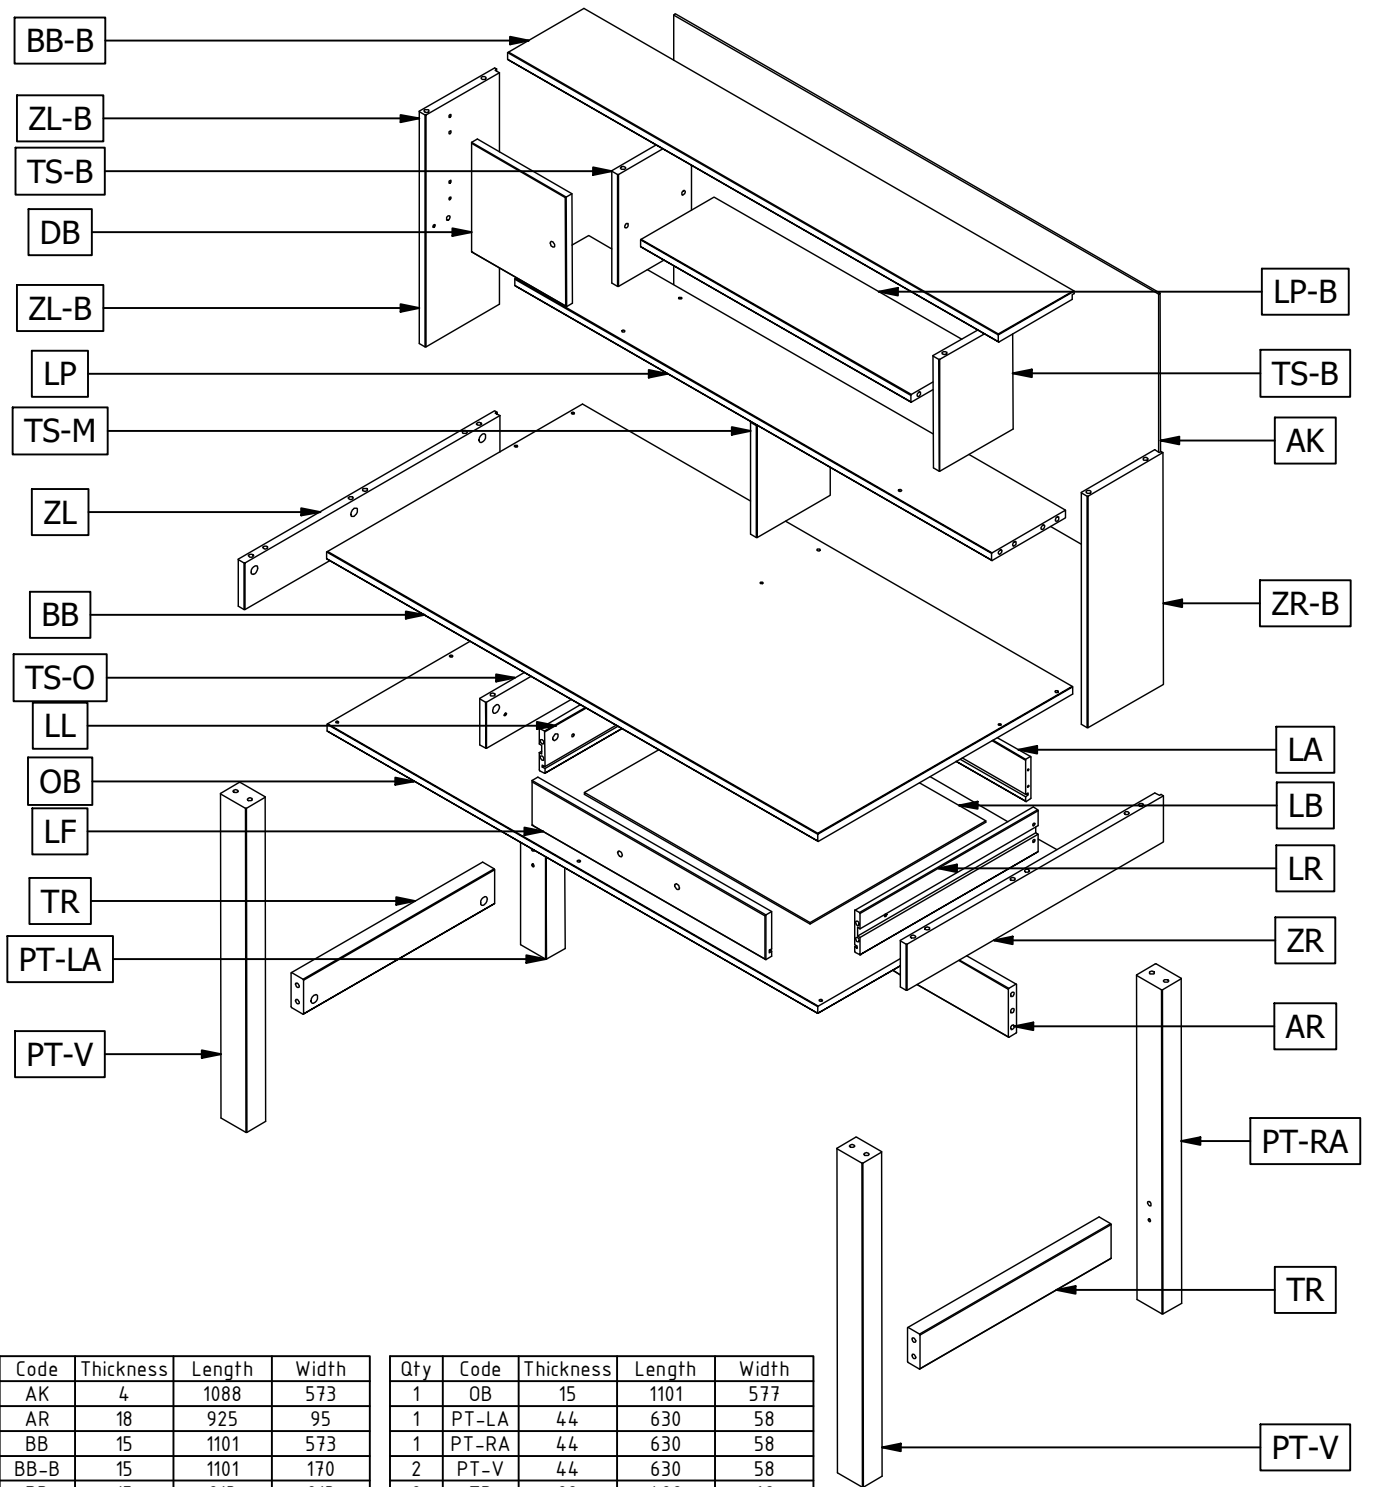

# STAGE BURO

SCHREIBTISCH - BUREAU - DESK

vtwonen

Qty	Code	Thickness	Length	Width
1	AK	4	1088	573
1	AR	18	925	95
1	BB	15	1101	573
1	BB-B	15	1101	170
1	DB	15	213	213
1	LA	12,5	495	82
1	LB	3	506	395
1	LF	15	524	86
1	LL	12,5	400	82
1	LP	15	1070	166
1	LP-B	15	606	165
1	LR	12,5	400	82

Qty	Code	Thickness	Length	Width
1	OB	15	1101	577
1	PT-LA	44	630	58
1	PT-RA	44	630	58
2	PT-V	44	630	58
2	TR	28	429	68
2	TS-B	15	217	166
1	TS-M	15	218	165
1	TS-O	15	90	573
1	ZL	15	90	577
1	ZL-B	15	450	170
1	ZR	15	90	577
1	ZR-B	15	450	170

25	Ø15mm	AC000102 	2	Ø26/15mm	AC000402 
27	24mm	AC000103 	2	0mm	AC000404 
2	Ø12mm	AC000104 	34	8x35mm	AC000601 
3	M4x15mm	AC000155 	1	Glue	AC000607 
4	4x16mm	AC000204 	2	374x17mm	AC000810 
2	M4x9mm	AC000209 	1		AC005024 
4	3.5x35mm	AC000219 	1		AC005025 
19	5x40mm	AC000238 			
4	6.5x5.8x8mm	AC000245 			
25	Ø1.4x25mm	AC000316 			
1	Ø7x14.5	AC000394 			