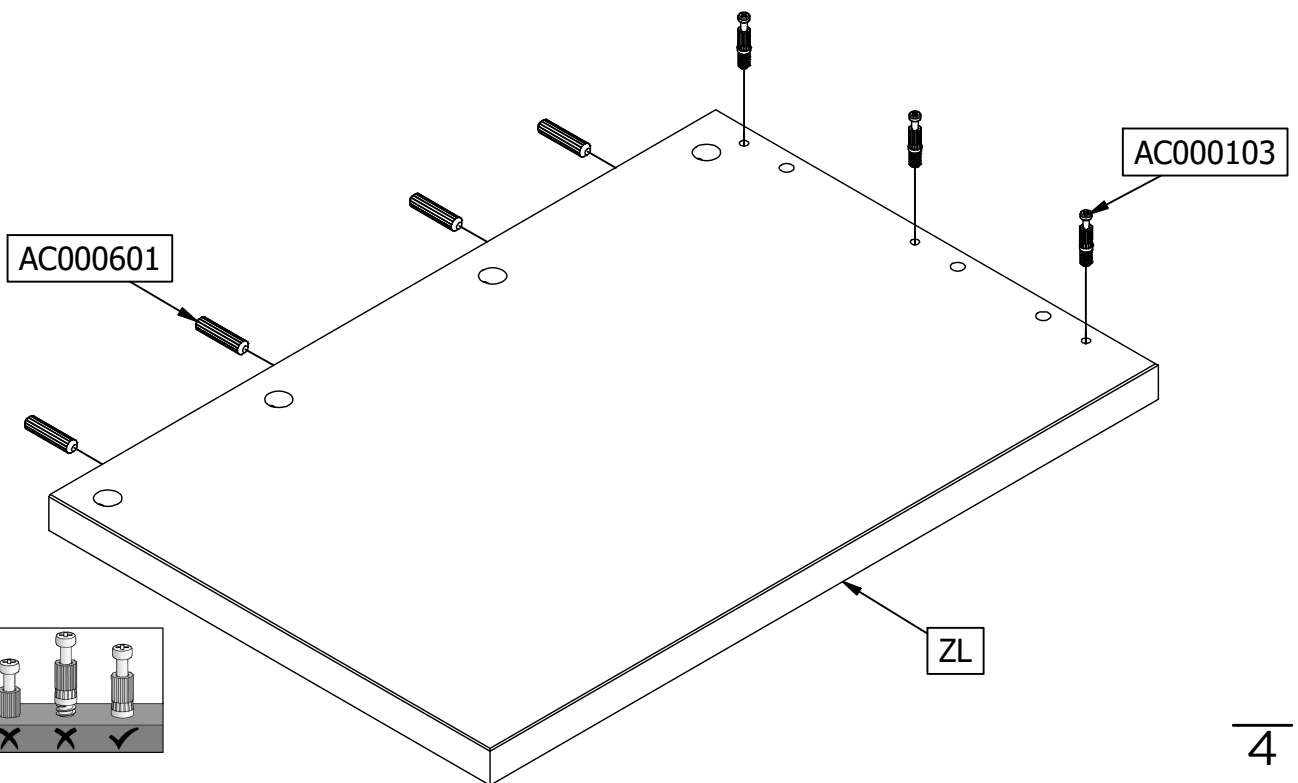

STAGE KISTBANK

BUNKBENCH - BANC CASIER - BUNKBENCH

vtwonen

Qty	Code	Thickness	Length	Width
1	AP	18	1152	320
1	BB	24	1201	500
3	LA	18	344	280
3	LB	3	457	359
3	LF	18	380	320
3	LL	18	460	280
3	LR	18	460	280
1	ZL	24	330	500
1	ZR	24	330	500

30	Ø15mm	AC000102	
30	24mm	AC000103	
6	M4x15mm	AC000155	
24	4x16mm	AC000204	
12	3.5x35mm	AC000219	
26	8x35mm	AC000601	
12	18x42x29,5mm	AC000715	
3		AC005024	

1

2

3

4

6

7

3x