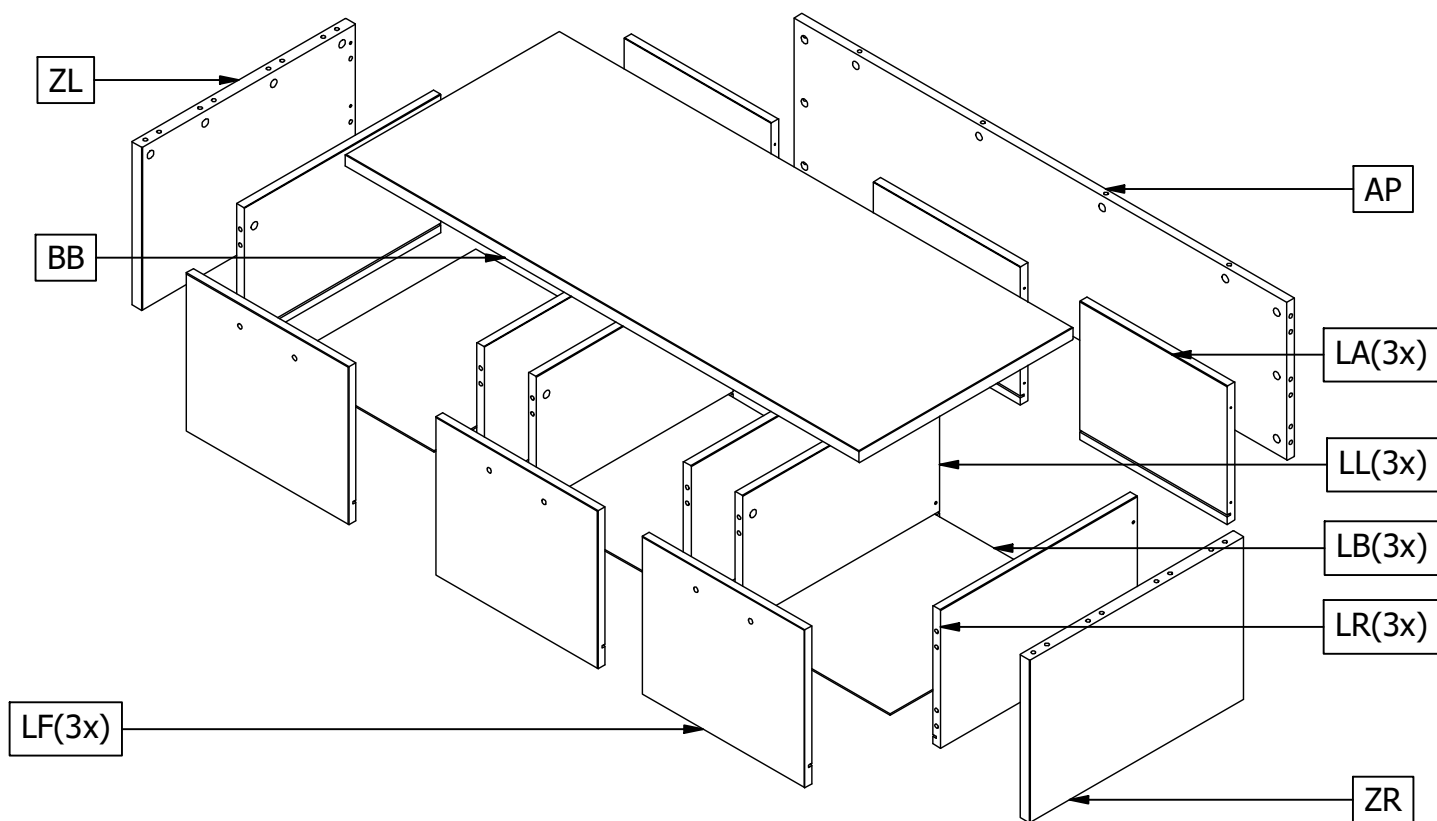

STAGE KISTBANK

BUNKBENCH - BANC CASIER - BUNKBENCH

vtwonen

Qty	Code	Thickness	Length	Width
1	AP	18	1152	320
1	BB	24	1201	500
3	LA	18	344	280
3	LB	3	457	359
3	LF	18	380	320
3	LL	18	460	280
3	LR	18	460	280
1	ZL	24	330	500
1	ZR	24	330	500

30	Ø15mm	AC000102	
30	24mm	AC000103	
6	M4x15mm	AC000155	
24	4x16mm	AC000204	
12	3.5x35mm	AC000219	
26	8x35mm	AC000601	
12	18x42x29,5mm	AC000715	
3		AC005024	

1

2

3

4

6

7

3x