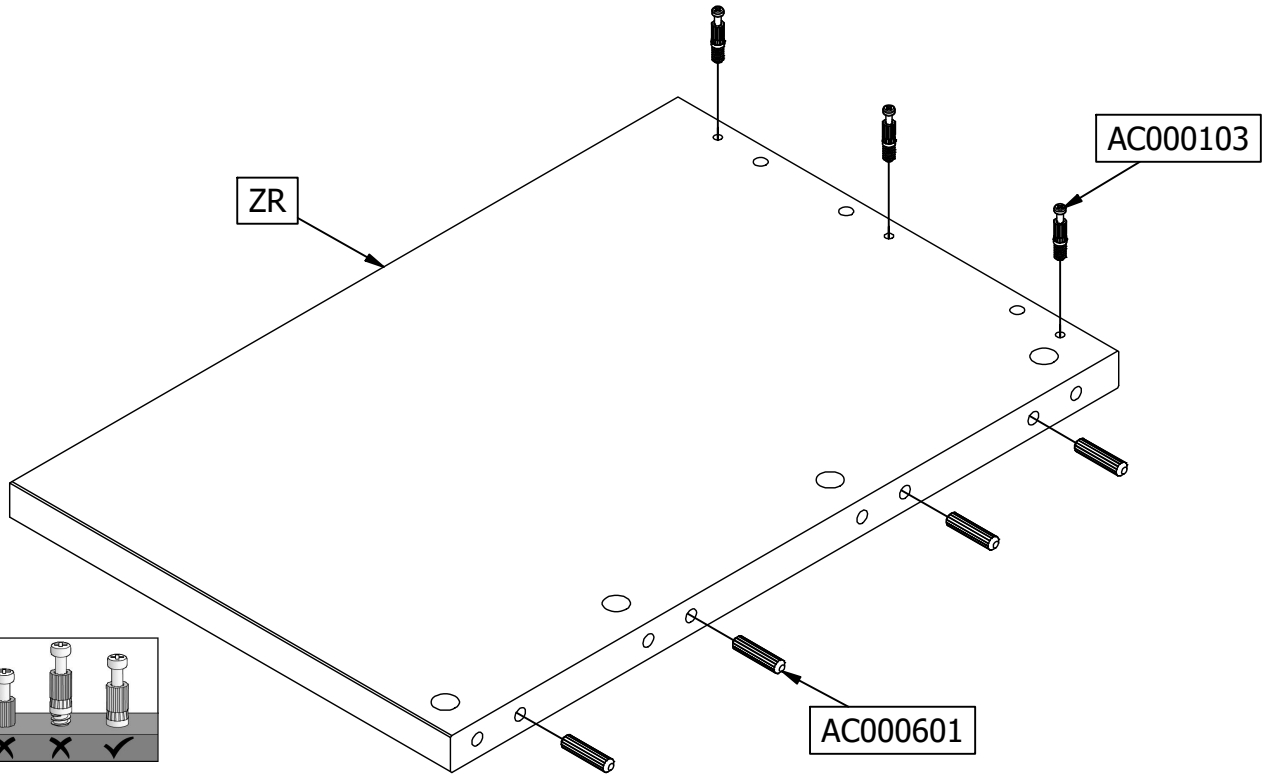

STAGE KISTBANK

BUNKBENCH - BANC CASIER - BUNKBENCH

vtwonen

Qty	Code	Thickness	Length	Width
1	AP	18	1152	320
1	BB	24	1201	500
3	LA	18	344	280
3	LB	3	457	359
3	LF	18	380	320
3	LL	18	460	280
3	LR	18	460	280
1	ZL	24	330	500
1	ZR	24	330	500

30	Ø15mm	AC000102	
30	24mm	AC000103	
6	M4x15mm	AC000155	
24	4x16mm	AC000204	
12	3.5x35mm	AC000219	
26	8x35mm	AC000601	
12	18x42x29,5mm	AC000715	
3		AC005024	

1

2

3

4

6

7

3x