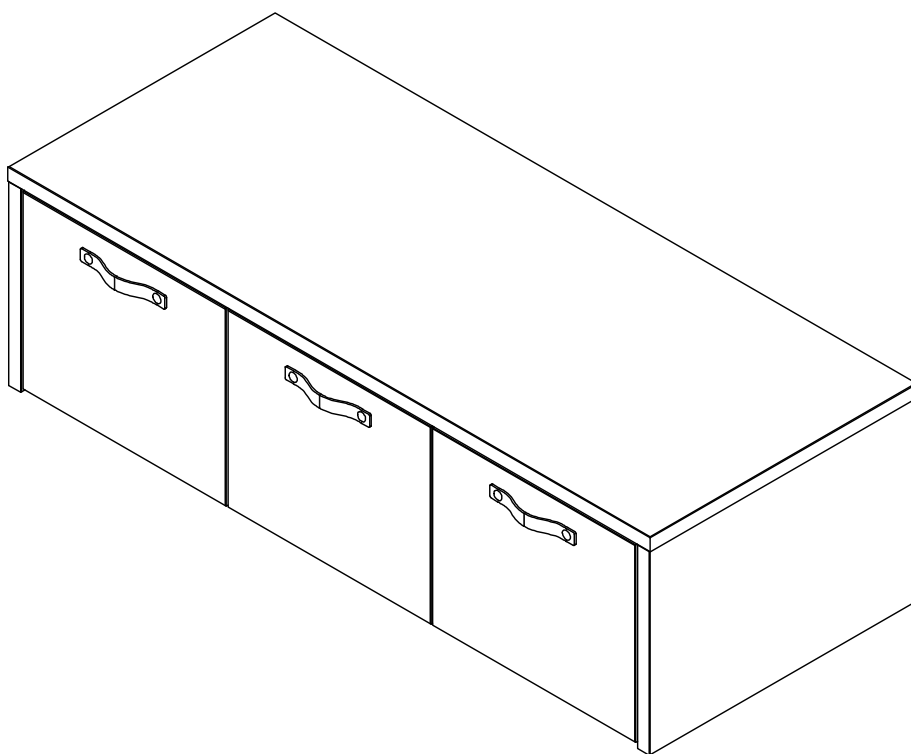

STAGE KISTBANK

BUNKBENCH - BANC CASIER - BUNKBENCH

vtwonen

Qty	Code	Thickness	Length	Width
1	AP	18	1152	320
1	BB	24	1201	500
3	LA	18	344	280
3	LB	3	457	359
3	LF	18	380	320
3	LL	18	460	280
3	LR	18	460	280
1	ZL	24	330	500
1	ZR	24	330	500