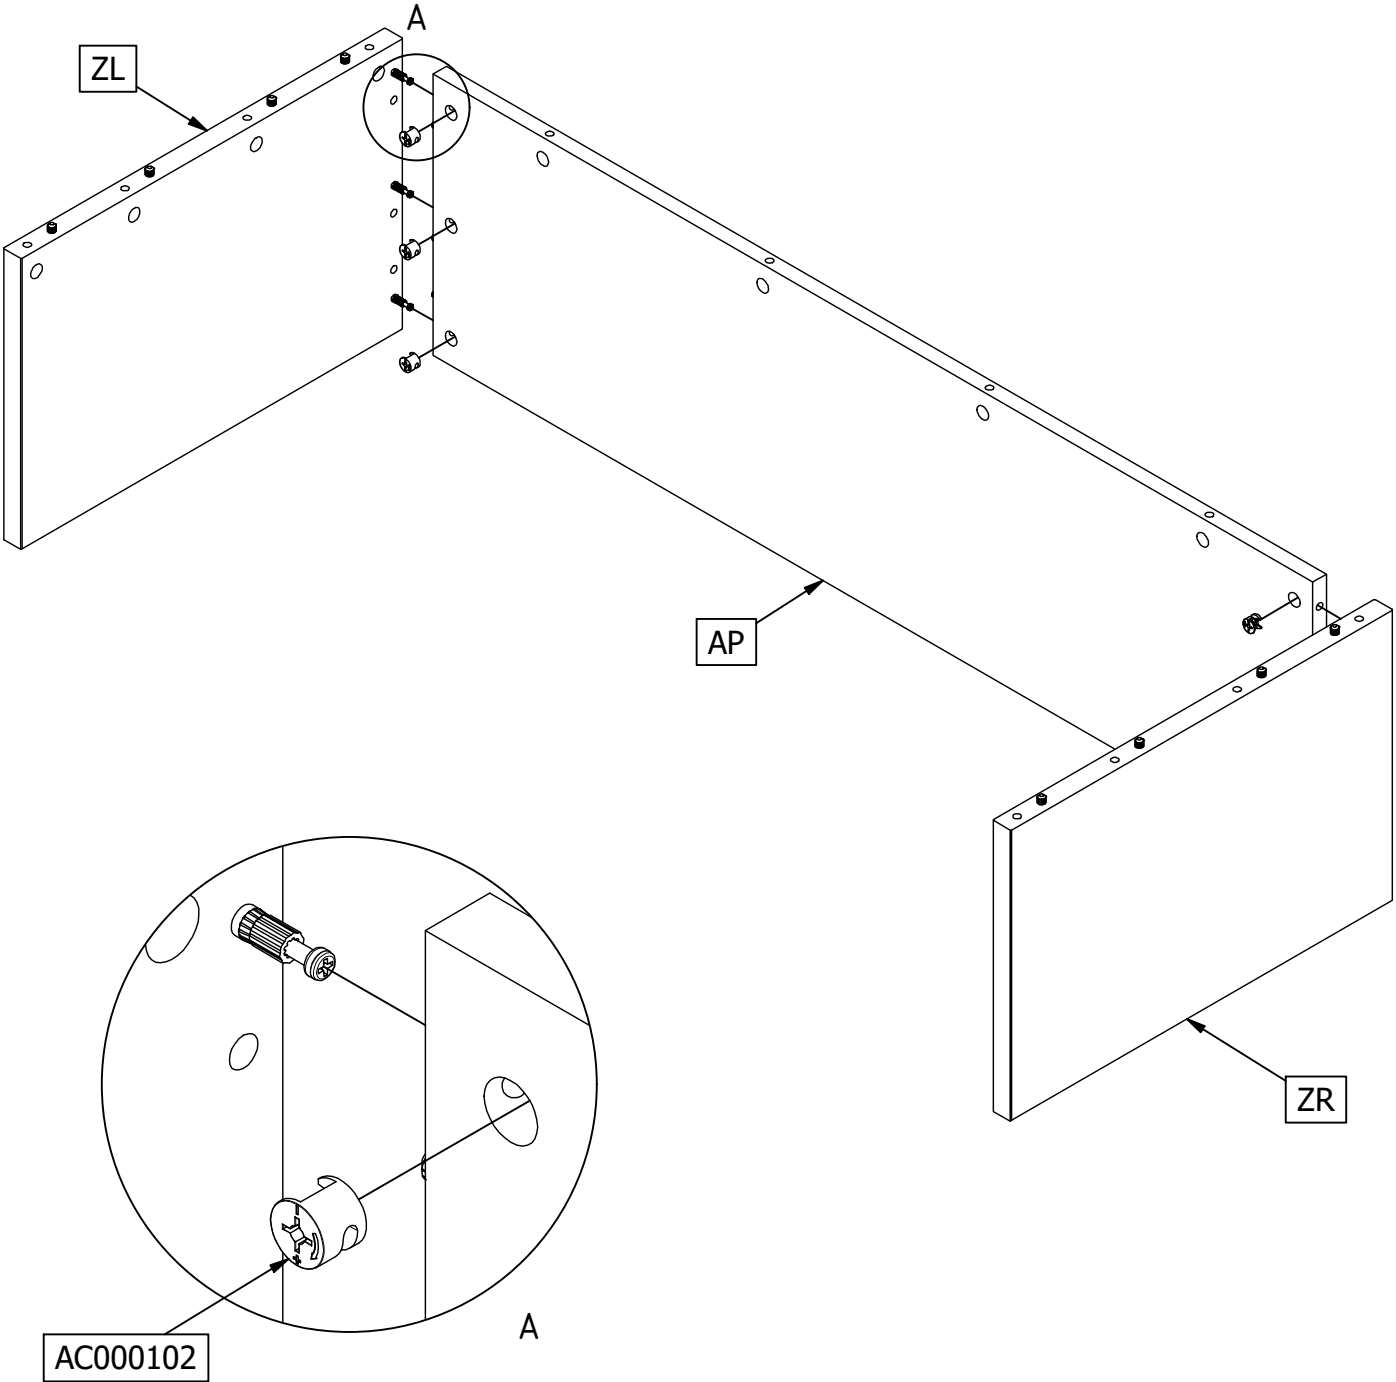

STAGE KISTBANK

BUNKBENCH - BANC CASIER - BUNKBENCH

vtwonen

Qty	Code	Thickness	Length	Width
1	AP	18	1152	320
1	BB	24	1201	500
3	LA	18	344	280
3	LB	3	457	359
3	LF	18	380	320
3	LL	18	460	280
3	LR	18	460	280
1	ZL	24	330	500
1	ZR	24	330	500

30	Ø15mm	AC000102	
30	24mm	AC000103	
6	M4x15mm	AC000155	
24	4x16mm	AC000204	
12	3.5x35mm	AC000219	
26	8x35mm	AC000601	
12	18x42x29,5mm	AC000715	
3		AC005024	

1

2

3

4

6

7

3x