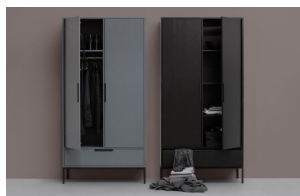

373212-Z

ADAM 2-DEURS KAST GRENEN ZWART [fsc]

The mark of responsible forestry

wozod

Artikelcode	373212-Z
EAN	8714713091669
Afmetingen	200x100x53
Materiaal	GRENEN
Kleur	black

Extra omschrijving

Tweedeurs kast Adam is een Nederlands fabricaat van het merk WOOD.

Kast Adam is gemaakt van massief Scandinavisch FSC-gecertificeerd grenen, met een stalen onderstel.

Het interieur van de kast is in dezelfde kleur als de kast gespoten en bestaat uit links: een hanggedeelte met een roede en een legplank, rechts: 3 legplanken met een tussenafstand van 37 cm. De legplanken zijn gemaakt van spaanplaat.

De lade is voorzien van luxe onderbouwgeleiders.

Zowel de deuren als de lade hebben luxe handgrepen.

De Adam kasten zijn aan elkaar te schakelen.

Kast Adam is verkrijgbaar in de kleuren zwart en staalgrijs....