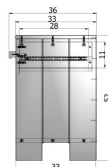

# DENNIS NACHTKASTJE GRENEN BETONGRIJS GEBORSTELD [fsc]

The mark of responsible forestry

wosod

Artikelcode	365554-BET
EAN	8714713052547
Afmetingen	52x39x36
Materiaal	GRENEN (geborsteld)
Kleur	concrete grey