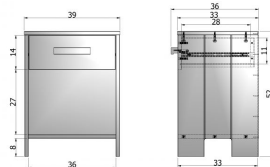

# DENNIS NACHTKASTJE GRENEN BETONGRIJS GEBORSTELD [fsc]

The mark of responsible forestry

wosod

Artikelcode	365554-BET
EAN	8714713052547
Afmetingen	52x39x36
Materiaal	GRENEN (geborsteld)
Kleur	concrete grey