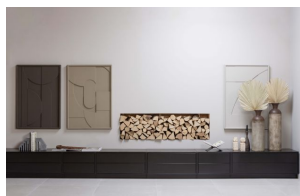

# FINCA TV MEUBEL 50CM GRENEN ZWART [fsc]

The mark of responsible forestry

wozod

Artikelcode 373462-Z

EAN 8714713150199

Afmetingen 41x50x40

Materiaal GRENEN

Kleur diep black

## Extra omschrijving

- Stijvolle meubelserie in diep zwart
- Met modern push-to-open systeem
- Gemaakt van massief grenenhout
- H 40 cm x B 50 cm x D 39,5 cm

Stijlvol, tijdloos en modern. Dat zijn de tekenende kernwoorden van meubelserie Finca. De Finca serie komt uit collectie van het Nederlandse interieurlabel WOOD en is gemaakt van natuurlijk grenenhout. De Finca items zijn afgewerkt in een matte coating met een diep zwarte kleur. Het strakke lijnenspel van de Finca meubelen wordt niet onderbroken door handgrepen, met een modern push-to-open systeem zijn de deuren en laden geluidloos te openen en sluiten.

Het Finca tv meubel met een breedte van 50 cm is de kleinste maat van de drie tv meubelvarianten. De tv meubel met een breedte van 75 cm is de middelste maat van de drie varianten. Hierdoor zijn de drie varianten